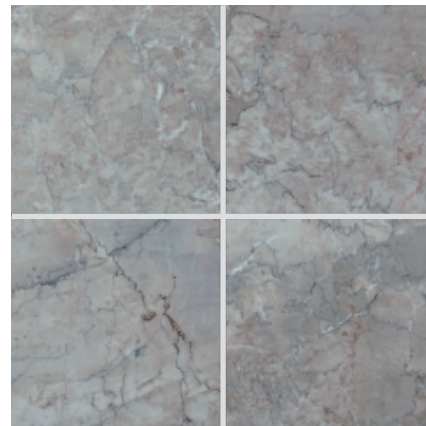

Marble 天然大理石

屋内壁 屋内床

コスミック グレー (本磨き)

300
角

400
角

OM39-1

OM39-4

- ⚠ 注意事項**
- 1枚の中でも斑状に色合いの変化があります。
 - ヒビ目が多く衝撃に弱いので施工時は取扱いに注意して下さい。
 - カタログ写真やカットサンプルと実際の商品とは色・柄等が異なる場合がありますので、あらかじめご了承下さい。
 - 天然石の為、色・柄模様にはバラツキがありますので施工前に仮置きをして全体のバランスを考えて施工して下さい。