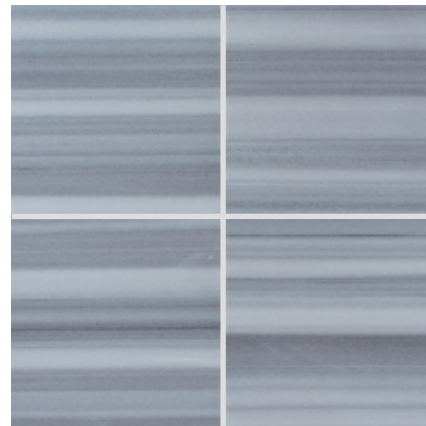

Marble 天然大理石

ストライプ ホワイト (本磨き)

400
角

OM69-4

300×600

OM69-3

- ⚠ 注意事項**
- 柄の流れ・幅は均一ではありません。確認しながら施工して下さい。
 - グレーの斑模様やピンホールが入る場合があります。
 - カタログ写真やカットサンプルと実際の商品とは色・柄等が異なる場合がありますので、あらかじめご了承下さい。
 - 天然石の為、色・柄模様にはバラツキがありますので施工前に仮置きをして全体のバランスを考えて施工して下さい。