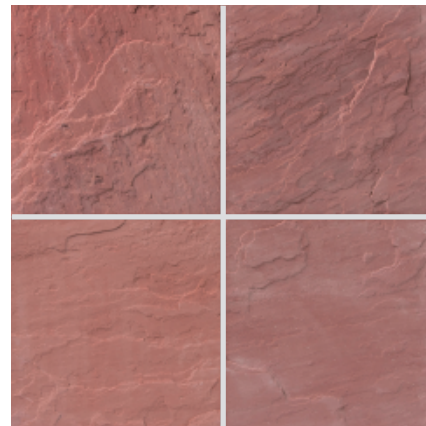

# Sand Stone 砂岩

赤

400  
角  
SS-3

400×600  
SS-4

- ⚠ 注意事項**
- 色調・柄模様にバラツキがあります。
  - 多少の寸法誤差がありますので目地幅は 10mm 以上お取下さい。厚みも表記外の物が含まれる場合があります。
  - 裏面は凸部分を軽く荒すりしてあります。
  - カタログ写真やカットサンプルと実際の商品とは色・柄等が異なる場合がありますので、あらかじめご了承下さい。

品番	形状名	実寸法 (mm)	入数 / 重量 (クレート)
SS-3	400角平	400×400×15~30	90枚 / 約 800kg
SS-4	400×600角平	400×600×15~30	85枚 / 約 1,000kg