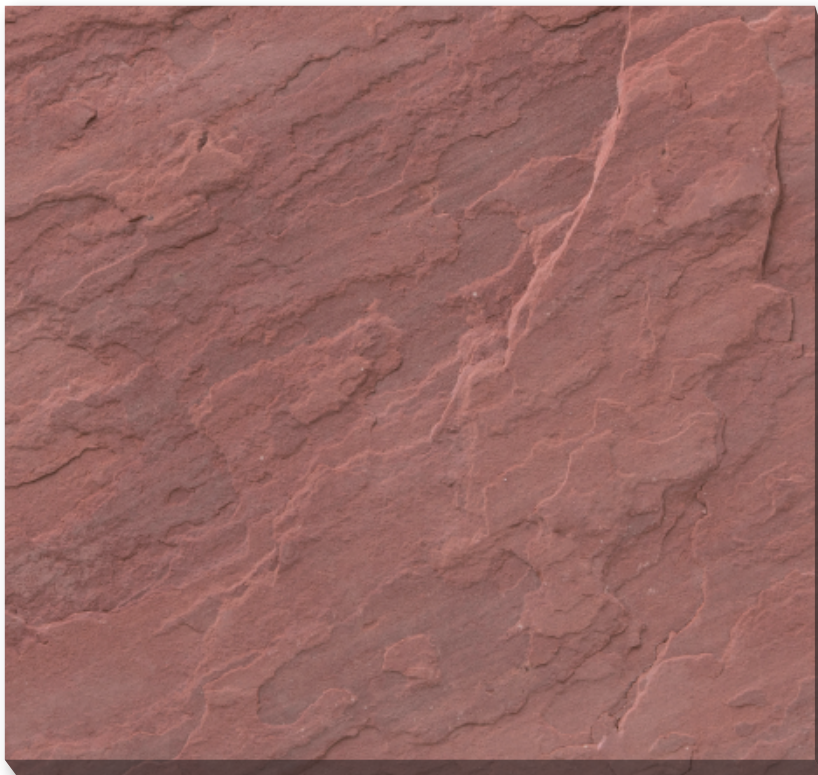

# Sand Stone 砂岩

赤

400  
角  
SS-3

400×600  
SS-4

- ⚠ 注意事項**
- 色調・柄模様にバラツキがあります。
  - 多少の寸法誤差がありますので目地幅は 10mm 以上お取下さい。厚みも表記外の物が含まれる場合があります。
  - 裏面は凸部分を軽く荒すりしてあります。
  - カタログ写真やカットサンプルと実際の商品とは色・柄等が異なる場合がありますので、あらかじめご了承下さい。

品番	形状名	実寸法 (mm)	入数 / 重量 (クレート)
SS-3	400角平	400×400×15~30	90枚 / 約 800kg
SS-4	400×600角平	400×600×15~30	85枚 / 約 1,000kg