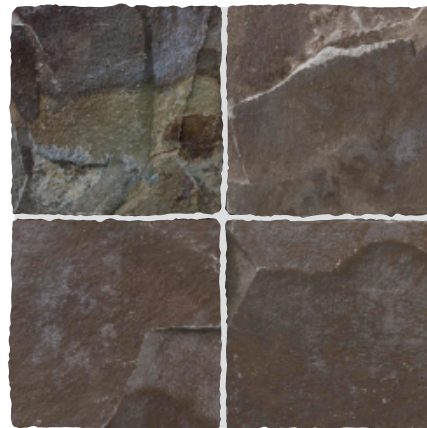

Rankei & Houkei

乱形・方形

安山岩 ジャワテッペイ ミックス
(方形・割り肌)

300
角
OR-21-2

- ⚠ 注意事項**
- 四方小口は割り肌ですので多少の寸法誤差がありますので目地幅は10mm以上お取り下さい。
 - 表面の凸凹が目立ちます。
 - カタログ写真やカットサンプルと実際の商品とは色・柄等が異なる場合がありますので、あらかじめご了承下さい。

品番	形状名	実寸法(mm)	入数/重量(クレート)
OR-21-2	300角平	約300×300×15~40	150枚/約800kg