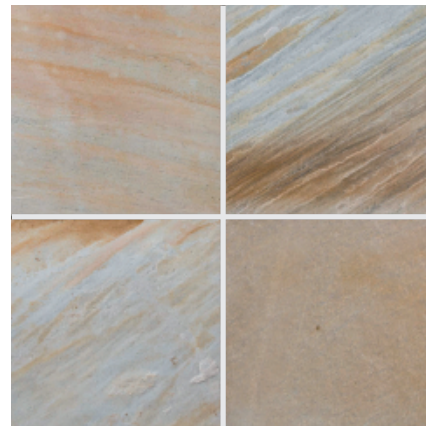

Rankei & Houkei

乱形・方形

クォーツサイト アルビノ ミックス
(方形・割り肌)

370
角

OR-7-4

- ⚠ 注意事項**
- 表記の厚み以外の物が含まれる場合があります。
 - 方形は、寸法・カネテに多少の誤差がありますので目地幅は必ず10mm以上お取り下さい。
 - カタログ写真やカットサンプルと実際の商品とは色・柄等が異なる場合がありますので、あらかじめご了承下さい。

品番	形状名	実寸法 (mm)	入数/重量 (クレート)
OR-7-4	370角平	370×370×10~30	146枚/約 1,000kg