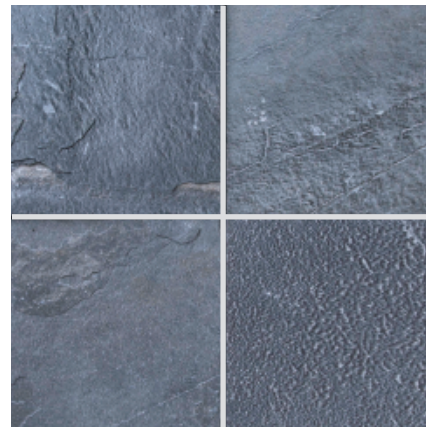

## 乱形・方形

スレート ツンドラ グレー  
(方形・割り肌)

OR-13-4 OR-13-6

- ⚠ 注意事項**
- 表面の形状が様々で亀裂の様な筋目が入る事があります。
  - 表記の厚み以外の物が含まれる場合があります。
  - 方形は、寸法・カネテに多少の誤差がありますので目地幅は必ず10mm以上お取り下さい。
  - カタログ写真やカットサンプルと実際の商品とは色・柄等が異なる場合がありますので、あらかじめご了承下さい。

品番	形状名	実寸法 (mm)	入数 / 重量 (クレート)
OR-13-4	400角平	400×400×10~20	100枚 / 約900kg
OR-13-6	400×600角平	400×600×10~20	100枚 / 約1,200kg