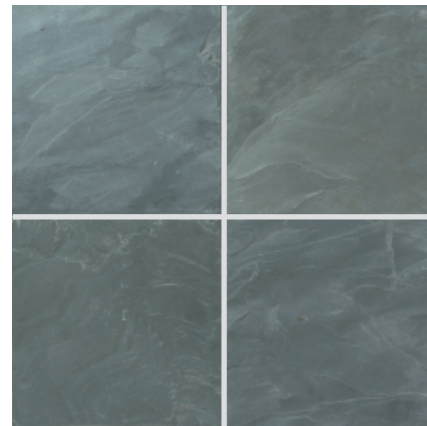

## 乱形・方形

クォーツサイトフラット グリーン  
(方形・割り肌)

400  
角  
OR-4-4

- ⚠ 注意事項**
- 表記の厚み以外の物が含まれる場合があります。
  - 方形は、寸法・カネテに多少の誤差がありますので目地幅は必ず10mm以上お取り下さい。
  - カタログ写真やカットサンプルと実際の商品とは色・柄等が異なる場合がありますので、あらかじめご了承下さい。

品番	形状名	実寸法(mm)	入数/重量(クレート)
OR-4-4	400角平	400×400×15~25	100枚/約850kg