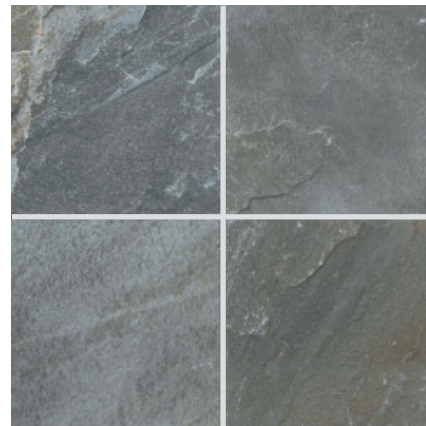

## 乱形・方形

クォーツサイト シルバー グリーン  
(方形・割り肌)

400  
角  
OR-2-4

- ⚠ 注意事項**
- 表記の厚み以外の物が含まれる場合があります。
  - 方形は、寸法・カネデに多少の誤差がありますので目地幅は必ず10mm以上お取り下さい。
  - カタログ写真やカットサンプルと実際の商品とは色・柄等が異なる場合がありますので、あらかじめご了承下さい。

品番	形状名	実寸法(mm)	入数/重量(クレート)
OR-2-4	400角平	400×400×15~25	100枚/約850kg