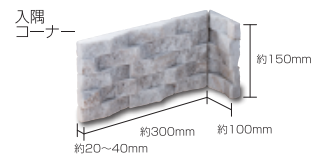

Stack Stone Panel スタックストーンパネル

屋内壁 屋外壁

スノーホワイト (C)

- ⚠ 注意事項**
- 商品の接着面が剥がれている場合は、つなぎ合わせてお使い下さい。
 - 商品の加工上、接着剤がはみ出す場合があります。
 - カタログ写真やカットサンプルと実際の商品とは色・柄等が異なる場合がありますので、あらかじめご了承ください。

品番	形状名	実寸法 (mm)	入数 / 重量 (ケース)
SC-1-1	フラット	約 150×600×(20~40)	4 枚 / 約 18kg
SC-1-2	出隅コーナー	約 150×(100+300)×(20~40)	4 枚 / 約 13kg
SC-1-3	入隅コーナー	約 150×(100+300)×(20~40)	4 枚 / 約 13kg