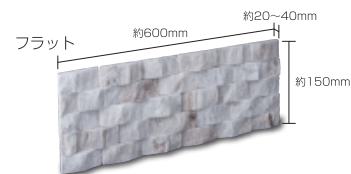

Stack Stone Panel スタックストーンパネル

屋内壁 屋外壁

スノーホワイト (C)

- ⚠ 注意事項**
- 商品の接着面が剥がれている場合は、つなぎ合わせてお使い下さい。
 - 商品の加工上、接着剤がはみ出す場合があります。
 - カタログ写真やカットサンプルと実際の商品とは色・柄等が異なる場合がありますので、あらかじめご了承ください。

品番	形状名	実寸法 (mm)	入数 / 重量 (ケース)
SC-1-1	フラット	約 150×600×(20~40)	4 枚 / 約 18kg
SC-1-2	出隅コーナー	約 150×(100+300)×(20~40)	4 枚 / 約 13kg
SC-1-3	入隅コーナー	約 150×(100+300)×(20~40)	4 枚 / 約 13kg