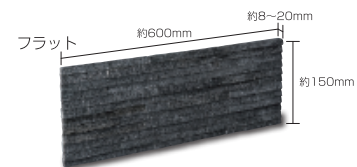

Stack Stone Panel スタックストーンパネル

屋内壁 屋外壁

ブラック (N)

- ⚠ 注意事項**
- 商品の接着面が剥がれている場合は、つなぎ合わせてお使い下さい。
 - 商品の加工上、接着剤がはみ出す場合があります。
 - カタログ写真やカットサンプルと実際の商品とは色・柄等が異なる場合がありますので、あらかじめご了承ください。

品番	形状名	実寸法 (mm)	入数 / 重量 (ケース)
SN-2-1	フラット	約 150×600×(8~20)	7枚 / 約 25kg
SN-2-2	出隅コーナー	約 150×(100+300)×(8~20)	4枚 / 約 9kg
SN-2-3	入隅コーナー	約 150×(100+300)×(8~20)	4枚 / 約 9kg