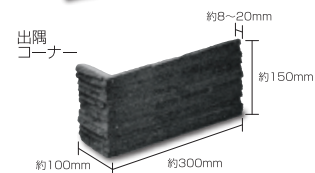

Stack Stone Panel スタックストーンパネル

屋内壁 屋外壁

ブラック (N)

- ⚠ 注意事項**
- 商品の接着面が剥がれている場合は、つなぎ合わせてお使い下さい。
 - 商品の加工上、接着剤がはみ出す場合があります。
 - カタログ写真やカットサンプルと実際の商品とは色・柄等が異なる場合がありますので、あらかじめご了承ください。

品番	形状名	実寸法 (mm)	入数 / 重量 (ケース)
SN-2-1	フラット	約 150×600×(8~20)	7枚 / 約 25kg
SN-2-2	出隅コーナー	約 150×(100+300)×(8~20)	4枚 / 約 9kg
SN-2-3	入隅コーナー	約 150×(100+300)×(8~20)	4枚 / 約 9kg