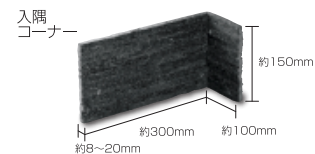

Stack Stone Panel スタックストーンパネル

屋内壁 屋外壁

ブラック (N)

- ⚠ 注意事項**
- 商品の接着面が剥がれている場合は、つなぎ合わせてお使い下さい。
 - 商品の加工上、接着剤がはみ出す場合があります。
 - カタログ写真やカットサンプルと実際の商品とは色・柄等が異なる場合がありますので、あらかじめご了承ください。

品番	形状名	実寸法 (mm)	入数 / 重量 (ケース)
SN-2-1	フラット	約 150×600×(8~20)	7枚 / 約 25kg
SN-2-2	出隅コーナー	約 150×(100+300)×(8~20)	4枚 / 約 9kg
SN-2-3	入隅コーナー	約 150×(100+300)×(8~20)	4枚 / 約 9kg