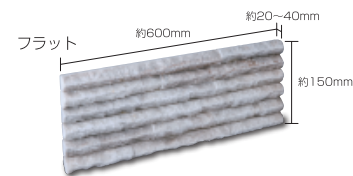

Stack Stone Panel スタックストーンパネル

屋内壁 屋外壁

スノーホワイト (N)

- ⚠ 注意事項**
- 商品の接着面が剥がれている場合は、つなぎ合わせてお使い下さい。
 - 商品の加工上、接着剤がはみ出す場合があります。
 - カタログ写真やカットサンプルと実際の商品とは色・柄等が異なる場合がありますので、あらかじめご了承ください。

品番	形状名	実寸法 (mm)	入数 / 重量 (ケース)
SN-1-1	フラット	約 150×600×(20~40)	4 枚 / 約 30kg
SN-1-2	出隅コーナー	約 150×(100+300)×(20~40)	4 枚 / 約 14kg
SN-1-3	入隅コーナー	約 150×(100+300)×(20~40)	4 枚 / 約 14kg