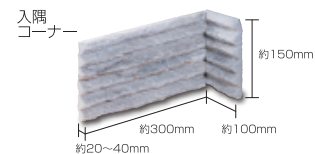

Stack Stone Panel スタックストーンパネル

屋内壁 屋外壁

スノーホワイト (N)

- ⚠ 注意事項**
- 商品の接着面が剥がれている場合は、つなぎ合わせてお使い下さい。
 - 商品の加工上、接着剤がはみ出す場合があります。
 - カタログ写真やカットサンプルと実際の商品とは色・柄等が異なる場合がありますので、あらかじめご了承ください。

品番	形状名	実寸法 (mm)	入数 / 重量 (ケース)
SN-1-1	フラット	約 150×600×(20~40)	4 枚 / 約 30kg
SN-1-2	出隅コーナー	約 150×(100+300)×(20~40)	4 枚 / 約 14kg
SN-1-3	入隅コーナー	約 150×(100+300)×(20~40)	4 枚 / 約 14kg