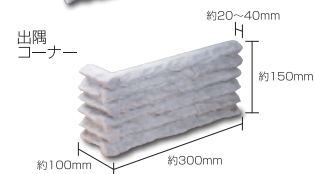

Stack Stone Panel スタックストーンパネル

屋内壁 屋外壁

スノーホワイト (N)

- ⚠ 注意事項**
- 商品の接着面が剥がれている場合は、つなぎ合わせてお使い下さい。
 - 商品の加工上、接着剤がはみ出す場合があります。
 - カタログ写真やカットサンプルと実際の商品とは色・柄等が異なる場合がありますので、あらかじめご了承ください。

品番	形状名	実寸法 (mm)	入数 / 重量 (ケース)
SN-1-1	フラット	約 150×600×(20~40)	4 枚 / 約 30kg
SN-1-2	出隅コーナー	約 150×(100+300)×(20~40)	4 枚 / 約 14kg
SN-1-3	入隅コーナー	約 150×(100+300)×(20~40)	4 枚 / 約 14kg