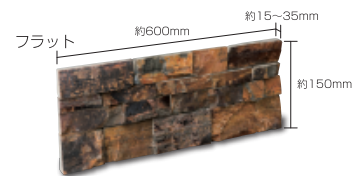

Stack Stone Panel スタックストーンパネル

屋内壁 屋外壁

マルチカラー グレー (L)

- ⚠ 注意事項**
- 商品の接着面が剥がれている場合は、つなぎ合わせてお使い下さい。
 - 商品の加工上、接着剤がはみ出す場合があります。
 - カタログ写真やカットサンプルと実際の商品とは色・柄等が異なる場合がありますので、あらかじめご了承ください。

品番	形状名	実寸法 (mm)	入数 / 重量 (ケース)
SL-4-1	フラット	約 150×600×(15~35)	5 枚 / 約 25kg
SL-4-2	出隅コーナー	約 150×(100+300)×(15~35)	4 枚 / 約 14kg
SL-4-3	入隅コーナー	約 150×(100+300)×(15~35)	4 枚 / 約 14kg
SL-4-4	笠石	約 180×600×40	1 枚 / 約 12kg