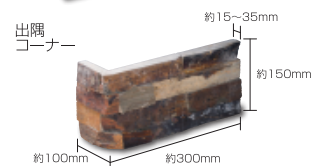

Stack Stone Panel スタックストーンパネル

屋内壁 屋外壁

マルチカラー グレー (L)

- ⚠ 注意事項**
- 商品の接着面が剥がれている場合は、つなぎ合わせてお使い下さい。
 - 商品の加工上、接着剤がはみ出す場合があります。
 - カタログ写真やカットサンプルと実際の商品とは色・柄等が異なる場合がありますので、あらかじめご了承ください。

品番	形状名	実寸法 (mm)	入数 / 重量 (ケース)
SL-4-1	フラット	約 150×600×(15~35)	5 枚 / 約 25kg
SL-4-2	出隅コーナー	約 150×(100+300)×(15~35)	4 枚 / 約 14kg
SL-4-3	入隅コーナー	約 150×(100+300)×(15~35)	4 枚 / 約 14kg
SL-4-4	笠石	約 180×600×40	1 枚 / 約 12kg