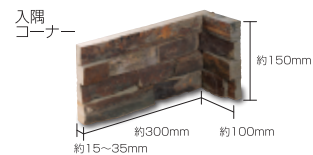

Stack Stone Panel スタックストーンパネル

屋内壁 屋外壁

マルチカラー グレー (L)

- ⚠ 注意事項**
- 商品の接着面が剥がれている場合は、つなぎ合わせてお使い下さい。
 - 商品の加工上、接着剤がはみ出す場合があります。
 - カタログ写真やカットサンプルと実際の商品とは色・柄等が異なる場合がありますので、あらかじめご了承ください。

品番	形状名	実寸法 (mm)	入数 / 重量 (ケース)
SL-4-1	フラット	約 150×600×(15~35)	5 枚 / 約 25kg
SL-4-2	出隅コーナー	約 150×(100+300)×(15~35)	4 枚 / 約 14kg
SL-4-3	入隅コーナー	約 150×(100+300)×(15~35)	4 枚 / 約 14kg
SL-4-4	笠石	約 180×600×40	1 枚 / 約 12kg