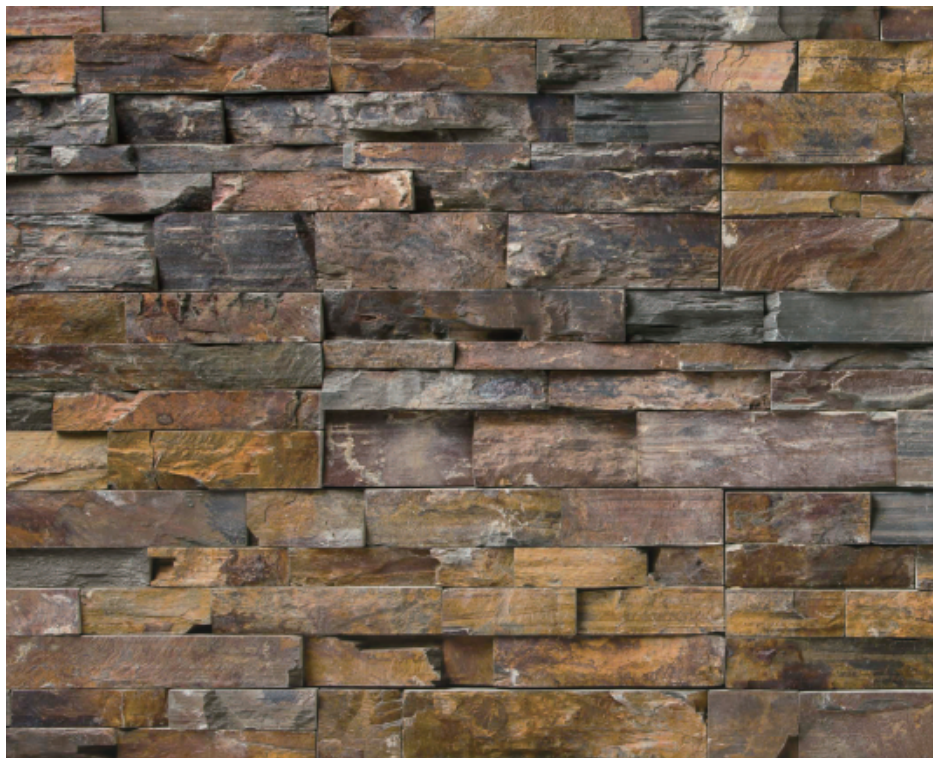

Stack Stone Panel スタックストーンパネル

屋内壁 屋外壁

マルチカラー グレー (L)

- ⚠ 注意事項**
- 商品の接着面が剥がれている場合は、つなぎ合わせてお使い下さい。
 - 商品の加工上、接着剤がはみ出す場合があります。
 - カタログ写真やカットサンプルと実際の商品とは色・柄等が異なる場合がありますので、あらかじめご了承ください。

品番	形状名	実寸法 (mm)	入数 / 重量 (ケース)
SL-4-1	フラット	約 150×600×(15~35)	5 枚 / 約 25kg
SL-4-2	出隅コーナー	約 150×(100+300)×(15~35)	4 枚 / 約 14kg
SL-4-3	入隅コーナー	約 150×(100+300)×(15~35)	4 枚 / 約 14kg
SL-4-4	笠石	約 180×600×40	1 枚 / 約 12kg