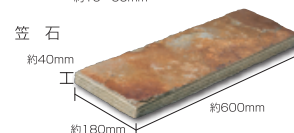

Stack Stone Panel スタックストーンパネル

屋内壁 屋外壁

マルチカラー グレー (L)

- ⚠ 注意事項**
- 商品の接着面が剥がれている場合は、つなぎ合わせてお使い下さい。
 - 商品の加工上、接着剤がはみ出す場合があります。
 - カタログ写真やカットサンプルと実際の商品とは色・柄等が異なる場合がありますので、あらかじめご了承ください。

品番	形状名	実寸法 (mm)	入数 / 重量 (ケース)
SL-4-1	フラット	約 150×600×(15~35)	5 枚 / 約 25kg
SL-4-2	出隅コーナー	約 150×(100+300)×(15~35)	4 枚 / 約 14kg
SL-4-3	入隅コーナー	約 150×(100+300)×(15~35)	4 枚 / 約 14kg
SL-4-4	笠石	約 180×600×40	1 枚 / 約 12kg