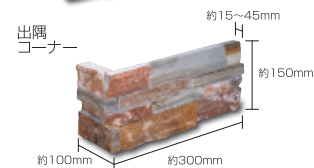

Stack Stone Panel スタックストーンパネル

サンド ゴールド ダーク (L)

- ⚠ 注意事項**
- 商品の接着面が剥がれている場合は、つなぎ合わせてお使い下さい。
 - 商品の加工上、接着剤がはみ出す場合があります。
 - カタログ写真やカットサンプルと実際の商品とは色・柄等が異なる場合がありますので、あらかじめご了承ください。

品 番	形 状 名	実寸法 (mm)	入数 / 重量 (ケース)
SL-2-1	フラット	約 150×600×(15~45)	5 枚 / 約 33kg
SL-2-2	出隅コーナー	約 150×(100+300)×(15~45)	4 枚 / 約 13kg
SL-2-3	入隅コーナー	約 150×(100+300)×(15~45)	4 枚 / 約 13kg
SL-1-4	笠石	約 180×600×40	1 枚 / 約 11kg