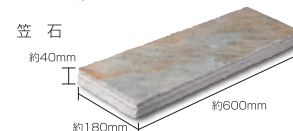

Stack Stone Panel スタックストーンパネル

サンド ゴールド ダーク (L)

- ⚠ 注意事項**
- 商品の接着面が剥がれている場合は、つなぎ合わせてお使い下さい。
 - 商品の加工上、接着剤がはみ出す場合があります。
 - カタログ写真やカットサンプルと実際の商品とは色・柄等が異なる場合がありますので、あらかじめご了承ください。

品 番	形 状 名	実寸法 (mm)	入数 / 重量 (ケース)
SL-2-1	フラット	約 150×600×(15~45)	5 枚 / 約 33kg
SL-2-2	出隅コーナー	約 150×(100+300)×(15~45)	4 枚 / 約 13kg
SL-2-3	入隅コーナー	約 150×(100+300)×(15~45)	4 枚 / 約 13kg
SL-1-4	笠石	約 180×600×40	1 枚 / 約 11kg