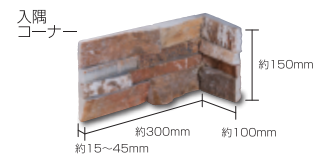

Stack Stone Panel スタックストーンパネル

サンド ゴールド ダーク (L)

- ⚠ 注意事項**
- 商品の接着面が剥がれている場合は、つなぎ合わせてお使い下さい。
 - 商品の加工上、接着剤がはみ出す場合があります。
 - カタログ写真やカットサンプルと実際の商品とは色・柄等が異なる場合がありますので、あらかじめご了承ください。

品 番	形 状 名	実寸法 (mm)	入数 / 重量 (ケース)
SL-2-1	フラット	約 150×600×(15~45)	5 枚 / 約 33kg
SL-2-2	出隅コーナー	約 150×(100+300)×(15~45)	4 枚 / 約 13kg
SL-2-3	入隅コーナー	約 150×(100+300)×(15~45)	4 枚 / 約 13kg
SL-1-4	笠石	約 180×600×40	1 枚 / 約 11kg