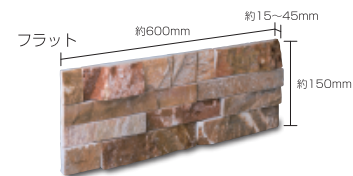

Stack Stone Panel スタックストーンパネル

サンド ゴールド ダーク (L)

- ⚠ 注意事項**
- 商品の接着面が剥がれている場合は、つなぎ合わせてお使い下さい。
 - 商品の加工上、接着剤がはみ出す場合があります。
 - カタログ写真やカットサンプルと実際の商品とは色・柄等が異なる場合がありますので、あらかじめご了承ください。

品 番	形 状 名	実寸法 (mm)	入数 / 重量 (ケース)
SL-2-1	フラット	約 150×600×(15~45)	5 枚 / 約 33kg
SL-2-2	出隅コーナー	約 150×(100+300)×(15~45)	4 枚 / 約 13kg
SL-2-3	入隅コーナー	約 150×(100+300)×(15~45)	4 枚 / 約 13kg
SL-1-4	笠石	約 180×600×40	1 枚 / 約 11kg