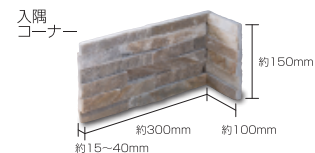

Stack Stone Panel スタックストーンパネル

サンド ゴールド ライト (L)

- ⚠ 注意事項**
- 商品の接着面が剥がれている場合は、つなぎ合わせてお使い下さい。
 - 商品の加工上、接着剤がはみ出す場合があります。
 - カタログ写真やカットサンプルと実際の商品とは色・柄等が異なる場合がありますので、あらかじめご了承ください。

| 品番 | 形状名 | 実寸法 (mm) | 入数 / 重量 (ケース) |
|--------|--------|-------------------------|---------------|
| SL-1-1 | フラット | 約 150×600×(15~40) | 6 枚 / 約 20kg |
| SL-1-2 | 出隅コーナー | 約 150×(100+300)×(15~40) | 4 枚 / 約 9kg |
| SL-1-3 | 入隅コーナー | 約 150×(100+300)×(15~40) | 4 枚 / 約 9kg |
| SL-1-4 | 笠石 | 約 180×600×40 | 1 枚 / 約 11kg |