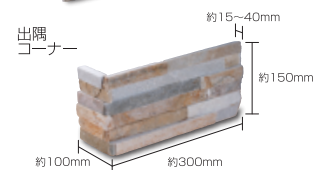

Stack Stone Panel スタックストーンパネル

サンド ゴールド ライト (L)

- ⚠ 注意事項**
- 商品の接着面が剥がれている場合は、つなぎ合わせてお使い下さい。
 - 商品の加工上、接着剤がはみ出す場合があります。
 - カタログ写真やカットサンプルと実際の商品とは色・柄等が異なる場合がありますので、あらかじめご了承ください。

| 品番 | 形状名 | 実寸法 (mm) | 入数 / 重量 (ケース) |
|--------|--------|-------------------------|---------------|
| SL-1-1 | フラット | 約 150×600×(15~40) | 6 枚 / 約 20kg |
| SL-1-2 | 出隅コーナー | 約 150×(100+300)×(15~40) | 4 枚 / 約 9kg |
| SL-1-3 | 入隅コーナー | 約 150×(100+300)×(15~40) | 4 枚 / 約 9kg |
| SL-1-4 | 笠石 | 約 180×600×40 | 1 枚 / 約 11kg |