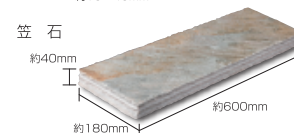

Stack Stone Panel スタックストーンパネル

サンド ゴールド ライト (L)

- ⚠ 注意事項**
- 商品の接着面が剥がれている場合は、つなぎ合わせてお使い下さい。
 - 商品の加工上、接着剤がはみ出す場合があります。
 - カタログ写真やカットサンプルと実際の商品とは色・柄等が異なる場合がありますので、あらかじめご了承ください。

| 品番 | 形状名 | 実寸法 (mm) | 入数 / 重量 (ケース) |
|--------|--------|-------------------------|---------------|
| SL-1-1 | フラット | 約 150×600×(15~40) | 6 枚 / 約 20kg |
| SL-1-2 | 出隅コーナー | 約 150×(100+300)×(15~40) | 4 枚 / 約 9kg |
| SL-1-3 | 入隅コーナー | 約 150×(100+300)×(15~40) | 4 枚 / 約 9kg |
| SL-1-4 | 笠石 | 約 180×600×40 | 1 枚 / 約 11kg |