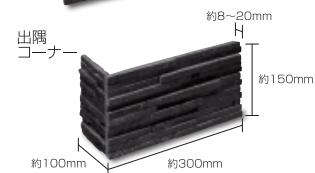

Stack Stone Panel スタックストーンパネル

ブラック (S)

- ⚠ 注意事項**
- 商品の接着面が剥がれている場合は、つなぎ合わせてお使い下さい。
 - 商品の加工上、接着剤がはみ出す場合があります。
 - カタログ写真やカットサンプルと実際の商品とは色・柄等が異なる場合がありますので、あらかじめご了承ください。

品番	形状名	実寸法 (mm)	入数 / 重量 (ケース)
SFS-5-1	フラット	約 150×600×(8~20)	7 枚 / 約 24kg
SFS-5-2	出隅コーナ	約 150×(100+300)×(8~20)	4 枚 / 約 9kg
SFS-5-3	入隅コーナ	約 150×(100+300)×(8~20)	4 枚 / 約 9kg