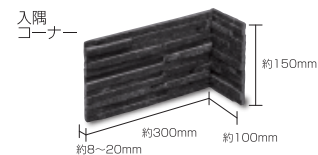

Stack Stone Panel スタックストーンパネル

ブラック (S)

- ⚠ 注意事項**
- 商品の接着面が剥がれている場合は、つなぎ合わせてお使い下さい。
 - 商品の加工上、接着剤がはみ出す場合があります。
 - カタログ写真やカットサンプルと実際の商品とは色・柄等が異なる場合がありますので、あらかじめご了承ください。

品番	形状名	実寸法 (mm)	入数 / 重量 (ケース)
SFS-5-1	フラット	約 150×600×(8~20)	7 枚 / 約 24kg
SFS-5-2	出隅コーナ	約 150×(100+300)×(8~20)	4 枚 / 約 9kg
SFS-5-3	入隅コーナ	約 150×(100+300)×(8~20)	4 枚 / 約 9kg