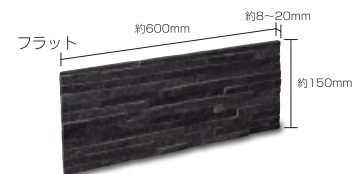

Stack Stone Panel スタックストーンパネル

ブラック (S)

- ⚠ 注意事項**
- 商品の接着面が剥がれている場合は、つなぎ合わせてお使い下さい。
 - 商品の加工上、接着剤がはみ出す場合があります。
 - カタログ写真やカットサンプルと実際の商品とは色・柄等が異なる場合がありますので、あらかじめご了承ください。

品番	形状名	実寸法 (mm)	入数 / 重量 (ケース)
SFS-5-1	フラット	約 150×600×(8~20)	7 枚 / 約 24kg
SFS-5-2	出隅コーナ	約 150×(100+300)×(8~20)	4 枚 / 約 9kg
SFS-5-3	入隅コーナ	約 150×(100+300)×(8~20)	4 枚 / 約 9kg