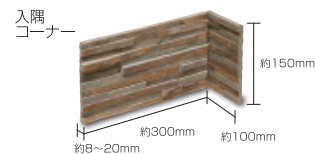

# Stack Stone Panel スタックストーンパネル

屋内壁 屋外壁

## マルチカラー グレー (S)

- ⚠ 注意事項**
- 商品の接着面が剥がれている場合は、つなぎ合わせてお使い下さい。
  - 商品の加工上、接着剤がはみ出す場合があります。
  - カタログ写真やカットサンプルと実際の商品とは色・柄等が異なる場合がありますので、あらかじめご了承ください。

品 番	形 状 名	実寸法 (mm)	入数 / 重量 (ケース)
SFS-4-1	フラット	約 150×600×(8~20)	7 枚 / 約 22kg
SFS-4-2	出隅コーナー	約 150×(100+300)×(8~20)	4 枚 / 約 13kg
SFS-4-3	入隅コーナー	約 150×(100+300)×(8~20)	4 枚 / 約 13kg