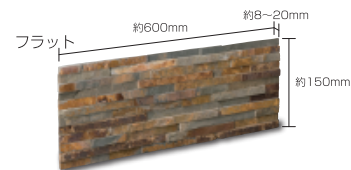

# Stack Stone Panel スタックストーンパネル

屋内壁 屋外壁

## マルチカラー グレー (S)

- ⚠ 注意事項**
- 商品の接着面が剥がれている場合は、つなぎ合わせてお使い下さい。
  - 商品の加工上、接着剤がはみ出す場合があります。
  - カタログ写真やカットサンプルと実際の商品とは色・柄等が異なる場合がありますので、あらかじめご了承ください。

品 番	形 状 名	実寸法 (mm)	入数 / 重量 (ケース)
SFS-4-1	フラット	約 150×600×(8~20)	7 枚 / 約 22kg
SFS-4-2	出隅コーナー	約 150×(100+300)×(8~20)	4 枚 / 約 13kg
SFS-4-3	入隅コーナー	約 150×(100+300)×(8~20)	4 枚 / 約 13kg