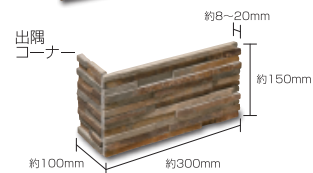

# Stack Stone Panel スタックストーンパネル

屋内壁 屋外壁

## マルチカラー グレー (S)

- ⚠ 注意事項**
- 商品の接着面が剥がれている場合は、つなぎ合わせてお使い下さい。
  - 商品の加工上、接着剤がはみ出す場合があります。
  - カタログ写真やカットサンプルと実際の商品とは色・柄等が異なる場合がありますので、あらかじめご了承ください。

品 番	形 状 名	実寸法 (mm)	入数 / 重量 (ケース)
SFS-4-1	フラット	約 150×600×(8~20)	7 枚 / 約 22kg
SFS-4-2	出隅コーナー	約 150×(100+300)×(8~20)	4 枚 / 約 13kg
SFS-4-3	入隅コーナー	約 150×(100+300)×(8~20)	4 枚 / 約 13kg