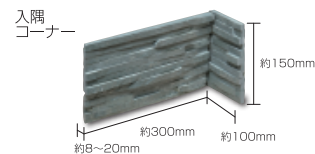

Stack Stone Panel スタックストーンパネル

屋内壁 屋外壁

グリーン (S)

- ⚠ 注意事項**
- 商品の接着面が剥がれている場合は、つなぎ合わせてお使い下さい。
 - 商品の加工上、接着剤がはみ出す場合があります。
 - カタログ写真やカットサンプルと実際の商品とは色・柄等が異なる場合がありますので、あらかじめご了承ください。

品番	形状名	実寸法 (mm)	入数 / 重量 (ケース)
SFS-3-1	フラット	約 150×600×(8~20)	7枚 / 約 22kg
SFS-3-2	出隅コーナー	約 150×(100+300)×(8~20)	4枚 / 約 9kg
SFS-3-3	入隅コーナー	約 150×(100+300)×(8~20)	4枚 / 約 9kg