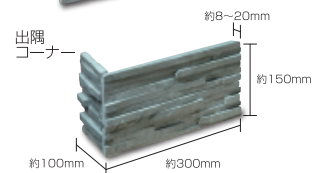

Stack Stone Panel スタックストーンパネル

屋内壁 屋外壁

グリーン (S)

- ⚠ 注意事項**
- 商品の接着面が剥がれている場合は、つなぎ合わせてお使い下さい。
 - 商品の加工上、接着剤がはみ出す場合があります。
 - カタログ写真やカットサンプルと実際の商品とは色・柄等が異なる場合がありますので、あらかじめご了承ください。

品番	形状名	実寸法 (mm)	入数 / 重量 (ケース)
SFS-3-1	フラット	約 150×600×(8~20)	7枚 / 約 22kg
SFS-3-2	出隅コーナー	約 150×(100+300)×(8~20)	4枚 / 約 9kg
SFS-3-3	入隅コーナー	約 150×(100+300)×(8~20)	4枚 / 約 9kg