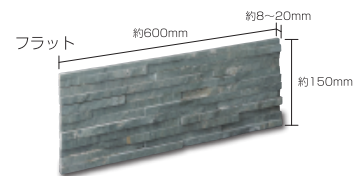

Stack Stone Panel スタックストーンパネル

屋内壁 屋外壁

グリーン (S)

- ⚠ 注意事項**
- 商品の接着面が剥がれている場合は、つなぎ合わせてお使い下さい。
 - 商品の加工上、接着剤がはみ出す場合があります。
 - カタログ写真やカットサンプルと実際の商品とは色・柄等が異なる場合がありますので、あらかじめご了承ください。

品番	形状名	実寸法 (mm)	入数 / 重量 (ケース)
SFS-3-1	フラット	約 150×600×(8~20)	7枚 / 約 22kg
SFS-3-2	出隅コーナー	約 150×(100+300)×(8~20)	4枚 / 約 9kg
SFS-3-3	入隅コーナー	約 150×(100+300)×(8~20)	4枚 / 約 9kg