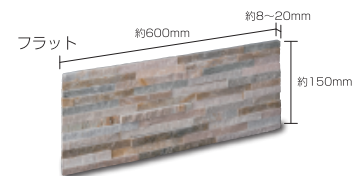

Stack Stone Panel スタックストーンパネル

サンド ゴールド (S)

- ⚠ 注意事項**
- 商品の接着面が剥がれている場合は、つなぎ合わせてお使い下さい。
 - 商品の加工上、接着剤がはみ出す場合があります。
 - カタログ写真やカットサンプルと実際の商品とは色・柄等が異なる場合がありますので、あらかじめご了承ください。

品 番	形 状 名	実寸法 (mm)	入数 / 重量 (ケース)
SFS-2-1	フラット	約 150×600×(8~20)	7 枚 / 約 20kg
SFS-2-2	出隅コーナー	約 150×(100+300)×(8~20)	4 枚 / 約 9kg
SFS-2-3	入隅コーナー	約 150×(100+300)×(8~20)	4 枚 / 約 9kg