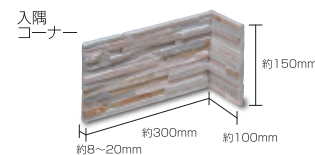

Stack Stone Panel スタックストーンパネル

サンド ゴールド (S)

- ⚠ 注意事項**
- 商品の接着面が剥がれている場合は、つなぎ合わせてお使い下さい。
 - 商品の加工上、接着剤がはみ出す場合があります。
 - カタログ写真やカットサンプルと実際の商品とは色・柄等が異なる場合がありますので、あらかじめご了承ください。

品 番	形 状 名	実寸法 (mm)	入数 / 重量 (ケース)
SFS-2-1	フラット	約 150×600×(8~20)	7 枚 / 約 20kg
SFS-2-2	出隅コーナー	約 150×(100+300)×(8~20)	4 枚 / 約 9kg
SFS-2-3	入隅コーナー	約 150×(100+300)×(8~20)	4 枚 / 約 9kg