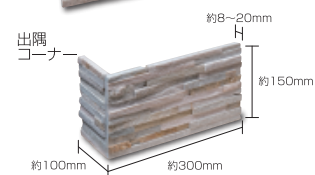

Stack Stone Panel スタックストーンパネル

サンド ゴールド (S)

- ⚠ 注意事項**
- 商品の接着面が剥がれている場合は、つなぎ合わせてお使い下さい。
 - 商品の加工上、接着剤がはみ出す場合があります。
 - カタログ写真やカットサンプルと実際の商品とは色・柄等が異なる場合がありますので、あらかじめご了承ください。

品 番	形 状 名	実寸法 (mm)	入数 / 重量 (ケース)
SFS-2-1	フラット	約 150×600×(8~20)	7 枚 / 約 20kg
SFS-2-2	出隅コーナー	約 150×(100+300)×(8~20)	4 枚 / 約 9kg
SFS-2-3	入隅コーナー	約 150×(100+300)×(8~20)	4 枚 / 約 9kg