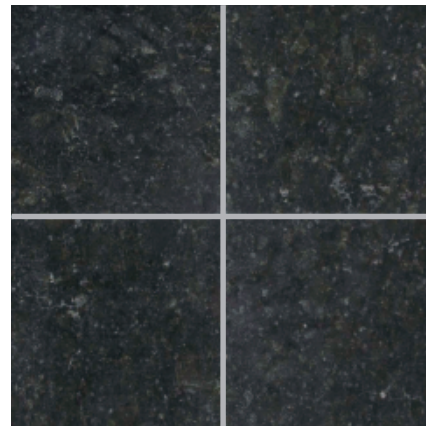

# Granite(G.Selection) 天然御影石

## シーザー ブラック (本磨き)

400  
角

OG63-4

- ⚠ 注意事項**
- カタログ写真やカットサンプルと実際の商品とは色・柄等が異なる場合がありますので、あらかじめご了承ください。
  - 天然石の為、色・柄模様にはバラツキがありますので施工前に仮置きして全体のバランスを考えて施工して下さい。

品 番	形 状 名	実寸法 (mm)	入数 / 重量 (ケース)
OG63-4	400 角平	400×400×13	5 枚 / 約 27kg