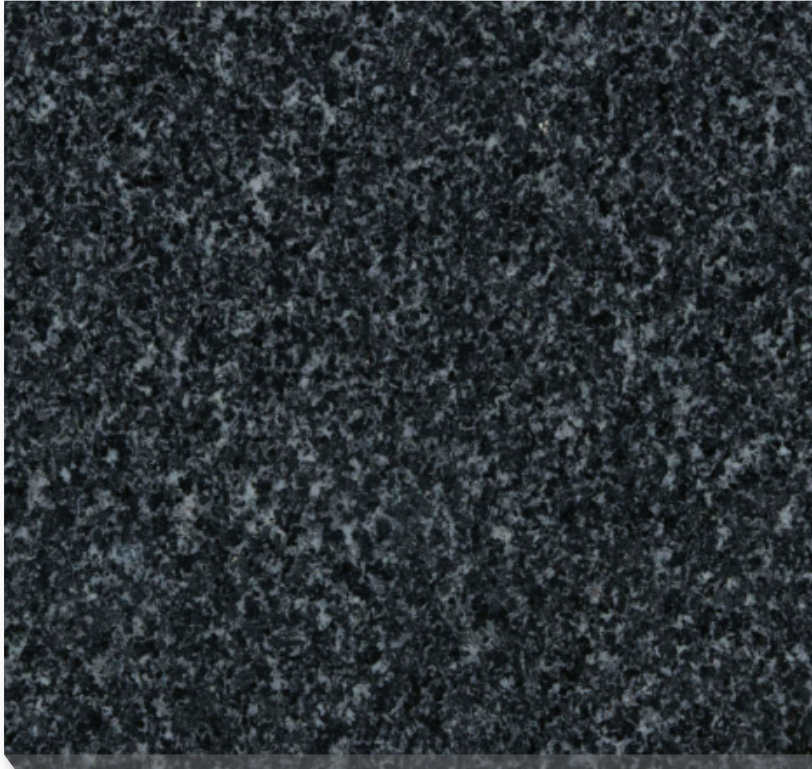

Granite(G.Selection)
天然御影石

G399 (本磨き)

- ⚠ 注意事項**
- カタログ写真やカットサンプルと実際の商品とは色・柄等が異なる場合がありますので、あらかじめご了承ください。
 - 天然石の為、色・柄模様にはバラツキがありますので施工前に仮置きして全体のバランスを考えて施工して下さい。

品番	形状名	実寸法 (mm)	入数 / 重量 (ケース)
OG47-2	300角平	300×300×13	8枚 / 約25kg
OG47-4	400角平	400×400×13	5枚 / 約27kg
OG47-5	600角平	600×600×20	1枚 / 約19kg
OG47-3	300×600角平	300×600×13	5枚 / 約30kg

G399 (バーナー)

- ⚠ 注意事項**
- カタログ写真やカットサンプルと実際の商品とは色・柄等が異なる場合がありますので、あらかじめご了承ください。
 - 天然石の為、色・柄模様にはバラツキがありますので施工前に仮置きして全体のバランスを考えて施工して下さい。

品番	形状名	実寸法 (mm)	入数 / 重量 (ケース)
OF47-2	300角平	300×300×13	8枚 / 約25kg
OF47-4	400角平	400×400×13	5枚 / 約27kg
OF47-5	600角平	600×600×20	1枚 / 約19kg
OF47-3	300×600角平	300×600×13	5枚 / 約30kg