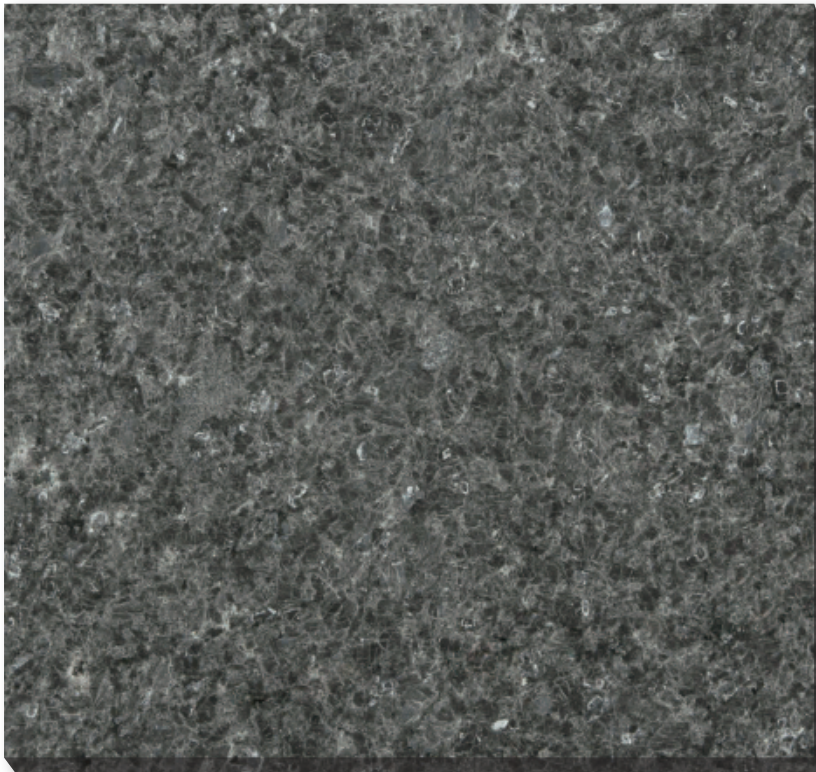

Granite(G.Selection)  
天然御影石

グレー ファンタジー (本磨き)

OG52-2 OG52-4 OG52-3

- ⚠ 注意事項**
- カタログ写真やカットサンプルと実際の商品とは色・柄等が異なる場合がありますので、あらかじめご了承ください。
  - 天然石の為、色・柄模様にはバラツキがありますので施工前に仮置きして全体のバランスを考えて施工して下さい。

品番	形状名	実寸法 (mm)	入数 / 重量 (ケース)
OG52-2	300角平	300×300×13	8枚 / 約25kg
OG52-4	400角平	400×400×13	5枚 / 約27kg
OG52-3	300×600角平	300×600×13	5枚 / 約30kg

グレー ファンタジー (バーナー)

OF52-2 OF52-4 OF52-3

- ⚠ 注意事項**
- カタログ写真やカットサンプルと実際の商品とは色・柄等が異なる場合がありますので、あらかじめご了承ください。
  - 天然石の為、色・柄模様にはバラツキがありますので施工前に仮置きして全体のバランスを考えて施工して下さい。

品番	形状名	実寸法 (mm)	入数 / 重量 (ケース)
OF52-2	300角平	300×300×15	7枚 / 約25kg
OF52-4	400角平	400×400×15	4枚 / 約25kg
OF52-3	300×600角平	300×600×15	4枚 / 約28kg