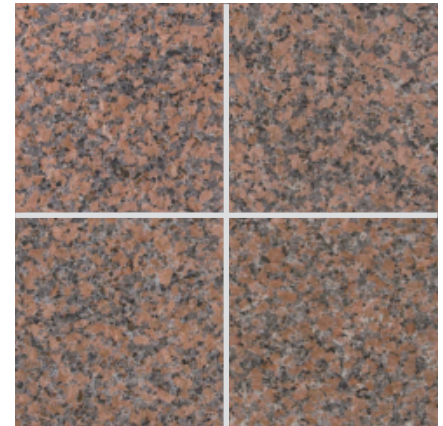

Granite(G.Selection)
天然御影石

G562 (本磨き)

- ⚠ 注意事項**
- カタログ写真やカットサンプルと実際の商品とは色・柄等が異なる場合がありますので、あらかじめご了承ください。
 - 天然石の為、色・柄模様にはバラツキがありますので施工前に仮置きして全体のバランスを考えて施工して下さい。

品番	形状名	実寸法 (mm)	入数 / 重量 (ケース)
OG40-2	300角平	300×300×13	8枚 / 約25kg
OG40-4	400角平	400×400×13	5枚 / 約27kg
OG40-5	600角平	600×600×20	1枚 / 約19kg
OG40-3	300×600角平	300×600×13	5枚 / 約30kg

G562 (バーナー)

- ⚠ 注意事項**
- カタログ写真やカットサンプルと実際の商品とは色・柄等が異なる場合がありますので、あらかじめご了承ください。
 - 天然石の為、色・柄模様にはバラツキがありますので施工前に仮置きして全体のバランスを考えて施工して下さい。

品番	形状名	実寸法 (mm)	入数 / 重量 (ケース)
OF40-2	300角平	300×300×13	8枚 / 約25kg
OF40-4	400角平	400×400×13	5枚 / 約27kg
OF40-5	600角平	600×600×20	1枚 / 約19kg
OF40-3	300×600角平	300×600×13	5枚 / 約30kg