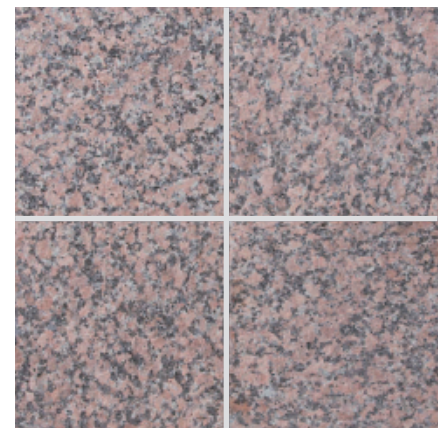

Granite(G.Selection)
天然御影石

G562 (本磨き)

- ⚠ 注意事項**
- カタログ写真やカットサンプルと実際の商品とは色・柄等が異なる場合がありますので、あらかじめご了承ください。
 - 天然石の為、色・柄模様にはバラツキがありますので施工前に仮置きして全体のバランスを考えて施工して下さい。

品番	形状名	実寸法 (mm)	入数 / 重量 (ケース)
OG40-2	300角平	300×300×13	8枚 / 約25kg
OG40-4	400角平	400×400×13	5枚 / 約27kg
OG40-5	600角平	600×600×20	1枚 / 約19kg
OG40-3	300×600角平	300×600×13	5枚 / 約30kg

G562 (バーナー)

- ⚠ 注意事項**
- カタログ写真やカットサンプルと実際の商品とは色・柄等が異なる場合がありますので、あらかじめご了承ください。
 - 天然石の為、色・柄模様にはバラツキがありますので施工前に仮置きして全体のバランスを考えて施工して下さい。

品番	形状名	実寸法 (mm)	入数 / 重量 (ケース)
OF40-2	300角平	300×300×13	8枚 / 約25kg
OF40-4	400角平	400×400×13	5枚 / 約27kg
OF40-5	600角平	600×600×20	1枚 / 約19kg
OF40-3	300×600角平	300×600×13	5枚 / 約30kg