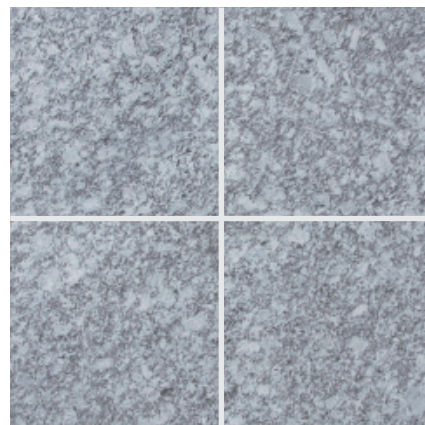

Granite(G.Selection)
天然御影石

浪花白 (本磨き)

- ⚠ 注意事項**
- カタログ写真やカットサンプルと実際の商品とは色・柄等が異なる場合がありますので、あらかじめご了承ください。
 - 天然石の為、色・柄模様にはバラツキがありますので施工前に仮置きして全体のバランスを考えて施工して下さい。

品番	形状名	実寸法 (mm)	入数 / 重量 (ケース)
OG68-2	300角平	300×300×13	8枚 / 約25kg
OG68-4	400角平	400×400×13	5枚 / 約27kg
OG68-3	300×600角平	300×600×13	5枚 / 約30kg

浪花白 (バーナー)

- ⚠ 注意事項**
- カタログ写真やカットサンプルと実際の商品とは色・柄等が異なる場合がありますので、あらかじめご了承ください。
 - 天然石の為、色・柄模様にはバラツキがありますので施工前に仮置きして全体のバランスを考えて施工して下さい。

品番	形状名	実寸法 (mm)	入数 / 重量 (ケース)
OF68-2	300角平	300×300×13	8枚 / 約25kg
OF68-4	400角平	400×400×13	5枚 / 約27kg
OF68-3	300×600角平	300×600×13	5枚 / 約30kg