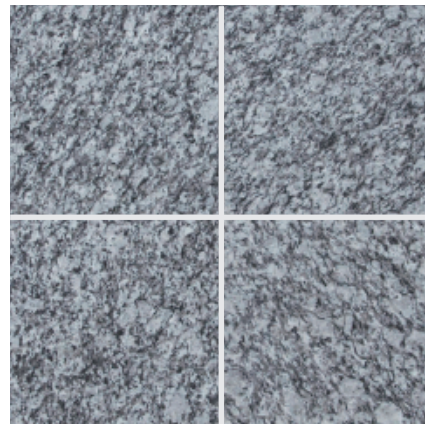

Granite(G.Selection)
天然御影石

浪花白 (本磨き)

- ⚠ 注意事項**
- カタログ写真やカットサンプルと実際の商品とは色・柄等が異なる場合がありますので、あらかじめご了承ください。
 - 天然石の為、色・柄模様にはバラツキがありますので施工前に仮置きして全体のバランスを考えて施工して下さい。

品番	形状名	実寸法 (mm)	入数 / 重量 (ケース)
OG68-2	300角平	300×300×13	8枚 / 約25kg
OG68-4	400角平	400×400×13	5枚 / 約27kg
OG68-3	300×600角平	300×600×13	5枚 / 約30kg

浪花白 (バーナー)

- ⚠ 注意事項**
- カタログ写真やカットサンプルと実際の商品とは色・柄等が異なる場合がありますので、あらかじめご了承ください。
 - 天然石の為、色・柄模様にはバラツキがありますので施工前に仮置きして全体のバランスを考えて施工して下さい。

品番	形状名	実寸法 (mm)	入数 / 重量 (ケース)
OF68-2	300角平	300×300×13	8枚 / 約25kg
OF68-4	400角平	400×400×13	5枚 / 約27kg
OF68-3	300×600角平	300×600×13	5枚 / 約30kg