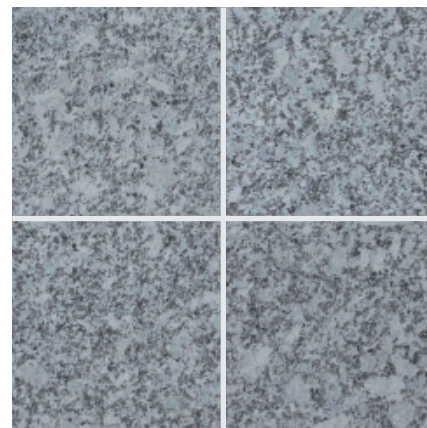

Granite(G.Selection)
天然御影石

グレー パール (G430) (本磨き)

- ⚠ 注意事項**
- カタログ写真やカットサンプルと実際の商品とは色・柄等が異なる場合がありますので、あらかじめご了承ください。
 - 天然石の為、色・柄模様にはバラツキがありますので施工前に仮置きして全体のバランスを考えて施工して下さい。

品番	形状名	実寸法 (mm)	入数 / 重量 (ケース)
OG49-2	300角平	300×300×13	8枚 / 約25kg
OG49-4	400角平	400×400×13	5枚 / 約27kg
OG49-3	300×600角平	300×600×13	5枚 / 約30kg

グレー パール (G430) (バーナー)

- ⚠ 注意事項**
- カタログ写真やカットサンプルと実際の商品とは色・柄等が異なる場合がありますので、あらかじめご了承ください。
 - 天然石の為、色・柄模様にはバラツキがありますので施工前に仮置きして全体のバランスを考えて施工して下さい。

品番	形状名	実寸法 (mm)	入数 / 重量 (ケース)
OF49-2	300角平	300×300×13	8枚 / 約25kg
OF49-4	400角平	400×400×13	5枚 / 約27kg
OF49-3	300×600角平	300×600×13	5枚 / 約30kg