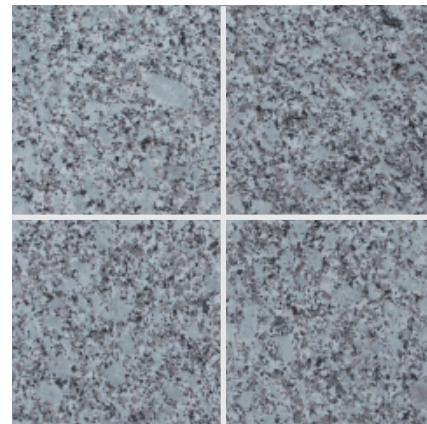

Granite(G.Selection)
天然御影石

グレー パール (G430) (本磨き)

- ⚠ 注意事項**
- カタログ写真やカットサンプルと実際の商品とは色・柄等が異なる場合がありますので、あらかじめご了承ください。
 - 天然石の為、色・柄模様にはバラツキがありますので施工前に仮置きして全体のバランスを考えて施工して下さい。

品番	形状名	実寸法 (mm)	入数 / 重量 (ケース)
OG49-2	300角平	300×300×13	8枚 / 約25kg
OG49-4	400角平	400×400×13	5枚 / 約27kg
OG49-3	300×600角平	300×600×13	5枚 / 約30kg

グレー パール (G430) (バーナー)

- ⚠ 注意事項**
- カタログ写真やカットサンプルと実際の商品とは色・柄等が異なる場合がありますので、あらかじめご了承ください。
 - 天然石の為、色・柄模様にはバラツキがありますので施工前に仮置きして全体のバランスを考えて施工して下さい。

品番	形状名	実寸法 (mm)	入数 / 重量 (ケース)
OF49-2	300角平	300×300×13	8枚 / 約25kg
OF49-4	400角平	400×400×13	5枚 / 約27kg
OF49-3	300×600角平	300×600×13	5枚 / 約30kg