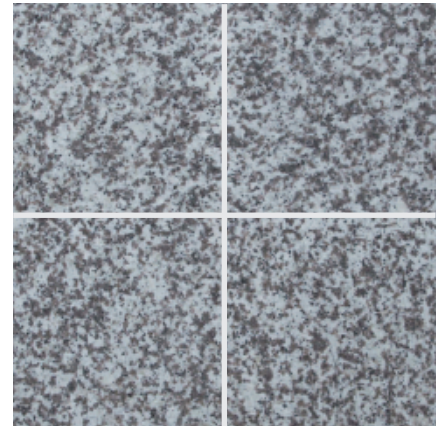

Granite(G.Selection)
天然御影石

G439 (本磨き)

OG45-2 OG45-4 OG45-3

- ⚠ 注意事項**
- カタログ写真やカットサンプルと実際の商品とは色・柄等が異なる場合がありますので、あらかじめご了承ください。
 - 天然石の為、色・柄模様にはバラツキがありますので施工前に仮置きして全体のバランスを考えて施工して下さい。

品番	形状名	実寸法 (mm)	入数 / 重量 (ケース)
OG45-2	300角平	300×300×13	8枚 / 約25kg
OG45-4	400角平	400×400×13	5枚 / 約27kg
OG45-3	300×600角平	300×600×13	5枚 / 約30kg

G439 (パーナー)

OF45-2 OF45-4 OF45-3

- ⚠ 注意事項**
- カタログ写真やカットサンプルと実際の商品とは色・柄等が異なる場合がありますので、あらかじめご了承ください。
 - 天然石の為、色・柄模様にはバラツキがありますので施工前に仮置きして全体のバランスを考えて施工して下さい。

品番	形状名	実寸法 (mm)	入数 / 重量 (ケース)
OF45-2	300角平	300×300×13	8枚 / 約25kg
OF45-4	400角平	400×400×13	5枚 / 約27kg
OF45-3	300×600角平	300×600×13	5枚 / 約30kg