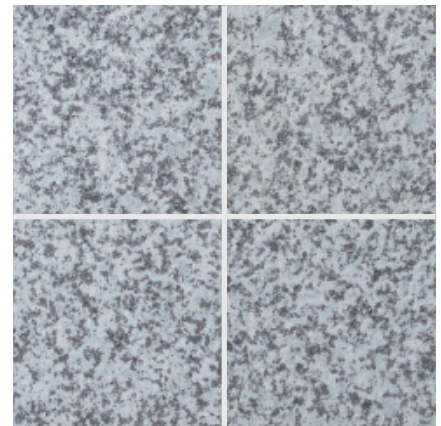

Granite(G.Selection)
天然御影石

G439 (本磨き)

OG45-2 OG45-4 OG45-3

- ⚠ 注意事項**
- カタログ写真やカットサンプルと実際の商品とは色・柄等が異なる場合がありますので、あらかじめご了承ください。
 - 天然石の為、色・柄模様にはバラツキがありますので施工前に仮置きして全体のバランスを考えて施工して下さい。

品番	形状名	実寸法 (mm)	入数 / 重量 (ケース)
OG45-2	300角平	300×300×13	8枚 / 約25kg
OG45-4	400角平	400×400×13	5枚 / 約27kg
OG45-3	300×600角平	300×600×13	5枚 / 約30kg

G439 (パーナー)

OF45-2 OF45-4 OF45-3

- ⚠ 注意事項**
- カタログ写真やカットサンプルと実際の商品とは色・柄等が異なる場合がありますので、あらかじめご了承ください。
 - 天然石の為、色・柄模様にはバラツキがありますので施工前に仮置きして全体のバランスを考えて施工して下さい。

品番	形状名	実寸法 (mm)	入数 / 重量 (ケース)
OF45-2	300角平	300×300×13	8枚 / 約25kg
OF45-4	400角平	400×400×13	5枚 / 約27kg
OF45-3	300×600角平	300×600×13	5枚 / 約30kg