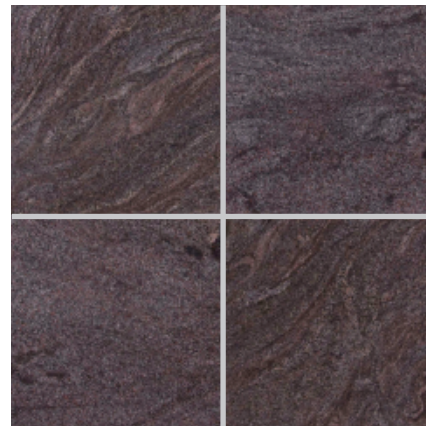

Granite 天然御影石

パラダイス (本磨き)

300
角
OG5-1

400
角
OG5-4

- ⚠ 注意事項**
- 色の濃淡・柄模様が大きく変化します。
 - カタログ写真やカットサンプルと実際の商品とは色・柄等が異なる場合がありますので、あらかじめご了承下さい。
 - 天然石の為、色・柄模様にはバラツキがありますので施工前に仮置きをして全体のバランスを考えて施工して下さい。

品番	形状名	実寸法 (mm)	入数 / 重量 (ケース)
OG5-1	300角平	300×300×10	10枚 / 約24kg
OG5-4	400角平	400×400×13	5枚 / 約27kg