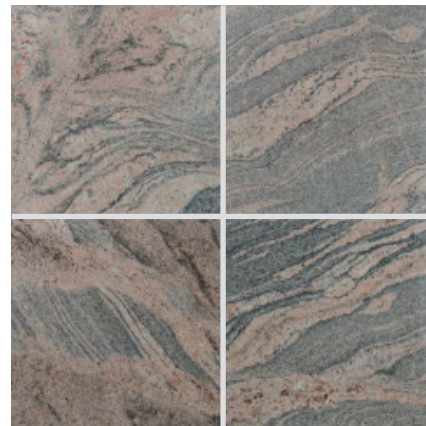

# Granite 天然御影石

## ジュパラナ コロンボ (本磨き)

400  
角  
OG56-4

- ⚠ 注意事項**
- 色調、柄模様が大きく変化します。
  - カタログ写真やカットサンプルと実際の商品とは色・柄等が異なる場合がありますので、あらかじめご了承下さい。
  - 天然石の為、色・柄模様にはバラツキがありますので施工前に仮置きをして全体のバランスを考えて施工して下さい。

品番	形状名	実寸法 (mm)	入数 / 重量 (ケース)
OG56-4	400角平	400×400×13	5枚 / 約27kg