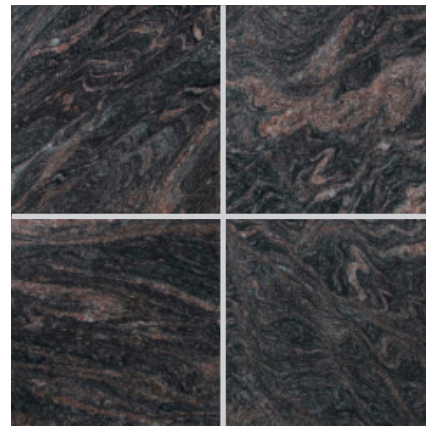

Granite 天然御影石

ヒマラヤン ブルー (本磨き)

300
角
OG24-1

400
角
OG24-4

- ⚠ 注意事項**
- 色の濃淡・柄模様が大きく変化します。
 - カタログ写真やカットサンプルと実際の商品とは色・柄等が異なる場合がありますので、あらかじめご了承下さい。
 - 天然石の為、色・柄模様にはバラツキがありますので施工前に仮置きをして全体のバランスを考えて施工して下さい。

品番	形状名	実寸法 (mm)	入数 / 重量 (ケース)
OG24-1	300角平	300×300×10	10枚 / 約24kg
OG24-4	400角平	400×400×13	5枚 / 約27kg