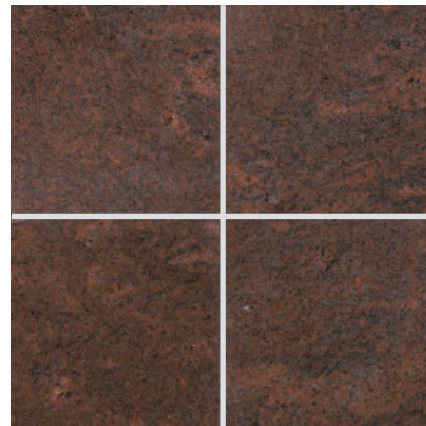

Granite 天然御影石

マルチカラー レッド (本磨き)

300
角
OG15-1

400
角
OG15-4

- ⚠ 注意事項**
- 黒い縞模様が不規則で方向性は定かではありません。
 - カタログ写真やカットサンプルと実際の商品とは色・柄等が異なる場合がありますので、あらかじめご了承下さい。
 - 天然石の為、色・柄模様にはバラツキがありますので施工前に仮置きをして全体のバランスを考えて施工して下さい。

品番	形状名	実寸法 (mm)	入数 / 重量 (ケース)
OG15-1	300角平	300×300×10	10枚 / 約24kg
OG15-4	400角平	400×400×13	5枚 / 約27kg