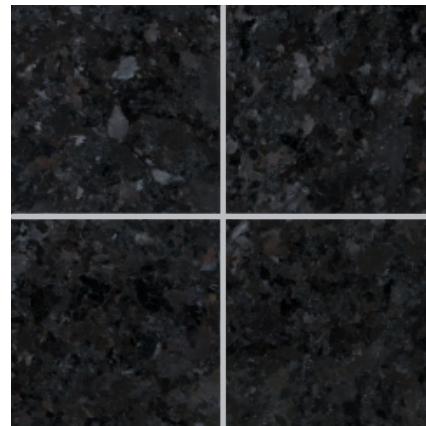

Granite 天然御影石

ブラウン アンティーク (本磨き)

- ⚠ 注意事項**
- カタログ写真やカットサンプルと実際の商品とは色・柄等が異なる場合がありますので、あらかじめご了承下さい。
 - 天然石の為、色・柄模様にはバラツキがありますので施工前に仮置きをして全体のバランスを考えて施工して下さい。

| 品番 | 形状名 | 実寸法(mm) | 入数/重量(ケース) |
|--------|-------|------------|------------|
| OG78-4 | 400角平 | 400×400×13 | 5枚/約27kg |
| OG78-5 | 600角平 | 600×600×13 | 2枚/約28kg |