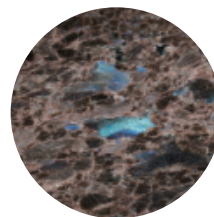

Granite 天然御影石

ラブラドール アンティーク (本磨き)

- ⚠ 注意事項**
- 光の反射によってブルーに輝く鉱物が含まれます。
 - 帯状の筋が入る場合があります。
 - カタログ写真やカットサンプルと実際の商品とは色・柄等が異なる場合がありますので、あらかじめご了承下さい。
 - 天然石の為、色・柄模様にはバラツキがありますので施工前に仮置きをして全体のバランスを考えて施工して下さい。

品番	形状名	実寸法 (mm)	入数 / 重量 (ケース)
OG74-4	400角平	400×400×13	5枚 / 約27kg
OG74-5	600角平	600×600×15	2枚 / 約28kg