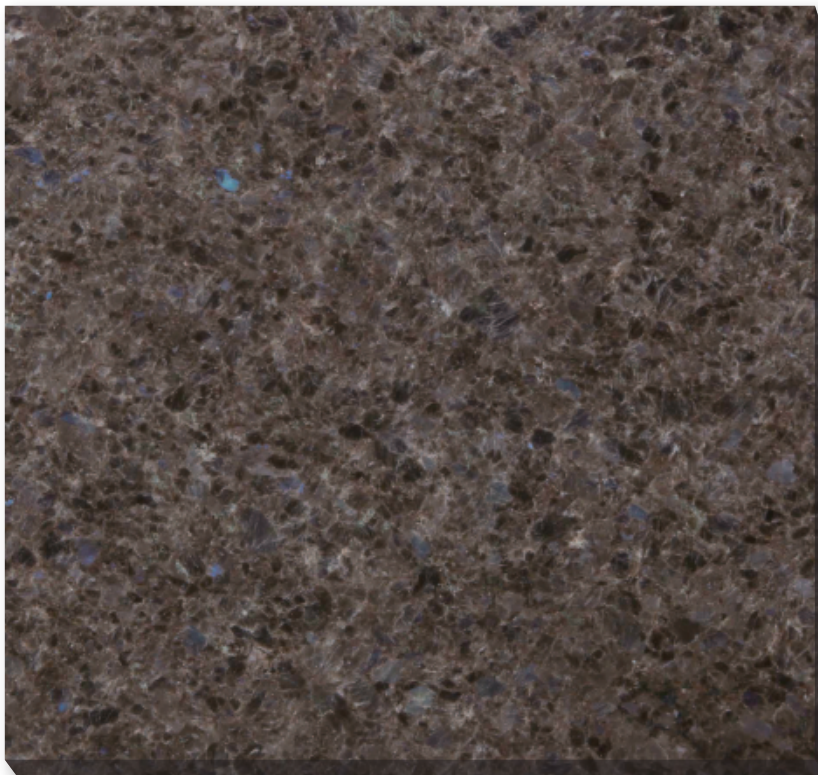

Granite 天然御影石

ラブラドール アンティーク (本磨き)

- ⚠ 注意事項**
- 光の反射によってブルーに輝く鉱物が含まれます。
 - 帯状の筋が入る場合があります。
 - カタログ写真やカットサンプルと実際の商品とは色・柄等が異なる場合がありますので、あらかじめご了承下さい。
 - 天然石の為、色・柄模様にはバラツキがありますので施工前に仮置きをして全体のバランスを考えて施工して下さい。

品番	形状名	実寸法 (mm)	入数 / 重量 (ケース)
OG74-4	400角平	400×400×13	5枚 / 約27kg
OG74-5	600角平	600×600×15	2枚 / 約28kg