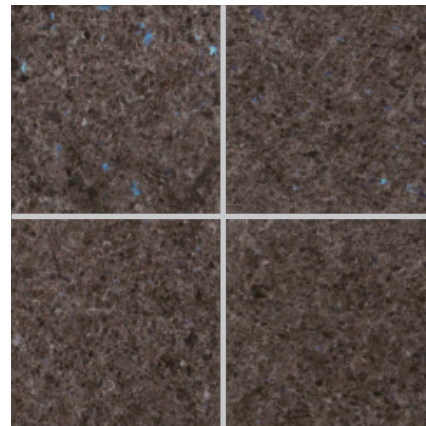

Granite 天然御影石

ラブラドール アンティーク (本磨き)

- ⚠ 注意事項**
- 光の反射によってブルーに輝く鉱物が含まれます。
 - 帯状の筋が入る場合があります。
 - カタログ写真やカットサンプルと実際の商品とは色・柄等が異なる場合がありますので、あらかじめご了承下さい。
 - 天然石の為、色・柄模様にはバラツキがありますので施工前に仮置きをして全体のバランスを考えて施工して下さい。

品番	形状名	実寸法 (mm)	入数 / 重量 (ケース)
OG74-4	400角平	400×400×13	5枚 / 約27kg
OG74-5	600角平	600×600×15	2枚 / 約28kg