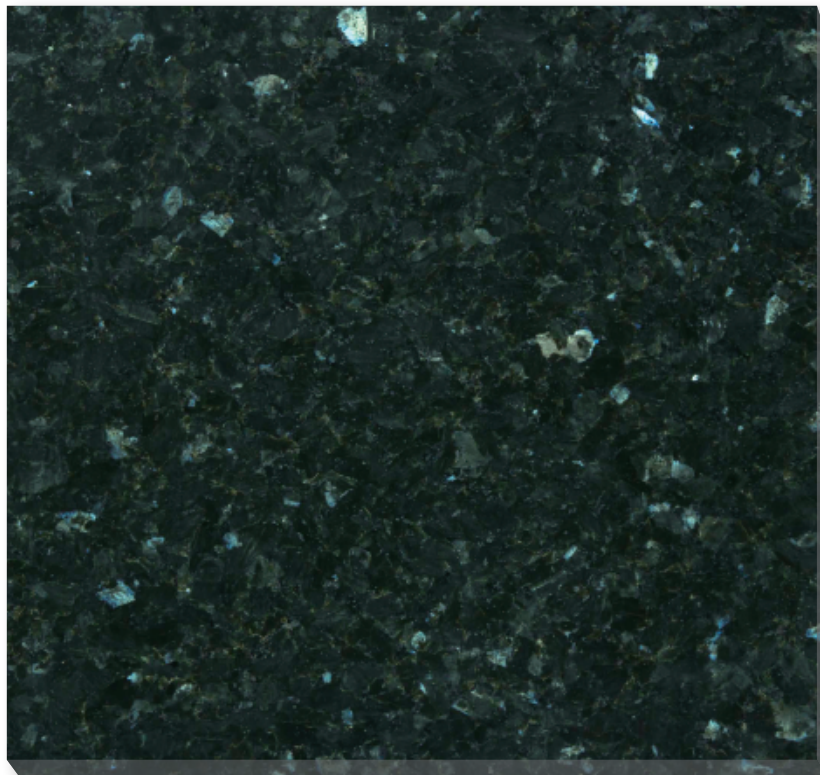

# Granite 天然御影石

## エメラルド パール (本磨き)

300角 400角 300×600  
OG27-1 OG27-4 OG27-3

- ⚠ 注意事項**
- 酸に弱いので酸洗いや酸性洗剤のご使用は避け下さい。
  - 見る方向によって色合い・光沢の方向が異なりますので施工前に仮並べを行って下さい。
  - カタログ写真やカットサンプルと実際の商品とは色・柄等が異なる場合がありますので、あらかじめご了承下さい。
  - 天然石の為、色・柄模様にはバラツキがありますので施工前に仮置きをして全体のバランスを考えて施工して下さい。