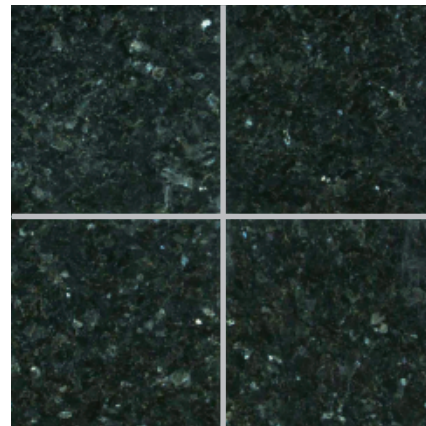

# Granite 天然御影石

## エメラルド パール (本磨き)

300角 400角 300×600  
OG27-1 OG27-4 OG27-3

- ⚠ 注意事項**
- 酸に弱いので酸洗いや酸性洗剤のご使用は避け下さい。
  - 見る方向によって色合い・光沢の方向が異なりますので施工前に仮並べを行って下さい。
  - カタログ写真やカットサンプルと実際の商品とは色・柄等が異なる場合がありますので、あらかじめご了承下さい。
  - 天然石の為、色・柄模様にはバラツキがありますので施工前に仮置きをして全体のバランスを考えて施工して下さい。

品番	形状名	実寸法 (mm)	入数 / 重量 (ケース)
OG27-1	300角平	300×300×10	10枚 / 約24kg
OG27-4	400角平	400×400×13	5枚 / 約27kg
OG27-3	300×600角平	300×600×13	5枚 / 約30kg