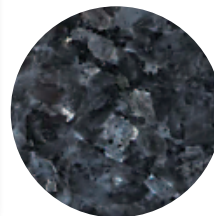

# Granite 天然御影石

## ブルー パール (本磨き)

- ⚠ 注意事項**
- 酸に弱いので酸洗いや酸性洗剤のご使用は避け下さい。
  - 見る方向によって色合い・光沢の方向が異なりますので施工前に仮並べを行って下さい。
  - カタログ写真やカットサンプルと実際の商品とは色・柄等が異なる場合がありますので、あらかじめご了承下さい。
  - 天然石の為、色・柄模様にはバラツキがありますので施工前に仮置きをして全体のバランスを考えて施工して下さい。