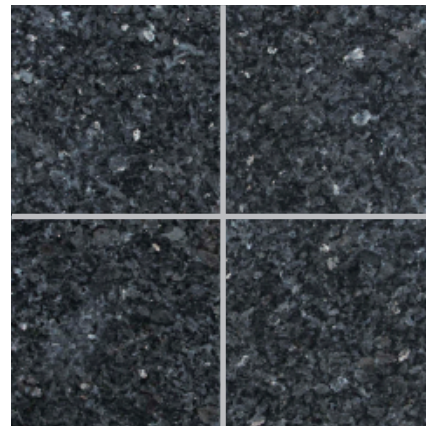

# Granite 天然御影石

## ブルー パール (本磨き)

- ⚠ 注意事項**
- 酸に弱いので酸洗いや酸性洗剤のご使用は避け下さい。
  - 見る方向によって色合い・光沢の方向が異なりますので施工前に仮並べを行って下さい。
  - カタログ写真やカットサンプルと実際の商品とは色・柄等が異なる場合がありますので、あらかじめご了承下さい。
  - 天然石の為、色・柄模様にはバラツキがありますので施工前に仮置きをして全体のバランスを考えて施工して下さい。