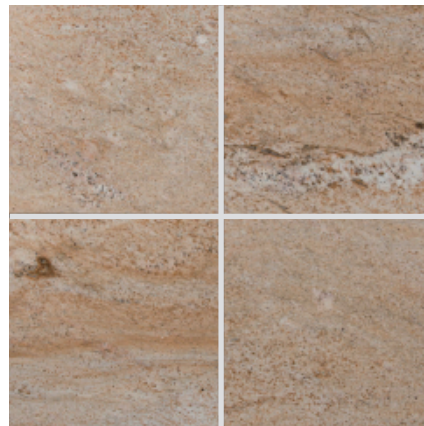

# Granite 天然御影石

## トロピカル ゴールド (本磨き)

400  
角  
OG71-4

400×600  
OG71-6

- ⚠ 注意事項**
- 色の濃淡・柄模様のバラツキが激しいです。
  - カタログ写真やカットサンプルと実際の商品とは色・柄等が異なる場合がありますので、あらかじめご了承下さい。
  - 天然石の為、色・柄模様にはバラツキがありますので施工前に仮置きをして全体のバランスを考えて施工して下さい。

品番	形状名	実寸法(mm)	入数/重量(ケース)
OG71-4	400角平	400×400×13	5枚/約27kg
OG71-6	400×600角平	400×600×13	5枚/約40kg