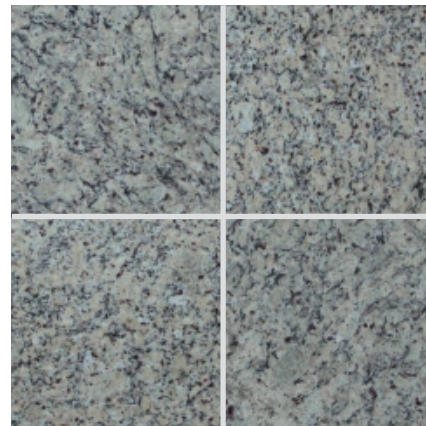

Granite 天然御影石

ホワイト インペリアル (本磨き)

400
角
OG59-4

- ⚠ 注意事項**
- 酸に弱いので酸洗い、酸性洗剤は避けて下さい。
 - カタログ写真やカットサンプルと実際の商品とは色・柄等が異なる場合がありますので、あらかじめご了承下さい。
 - 天然石の為、色・柄模様にはバラツキがありますので施工前に仮置きをして全体のバランスを考えて施工して下さい。

品 番	形 状 名	実寸法 (mm)	入数 / 重量 (ケース)
OG59-4	400角平	400×400×13	5枚 / 約27kg