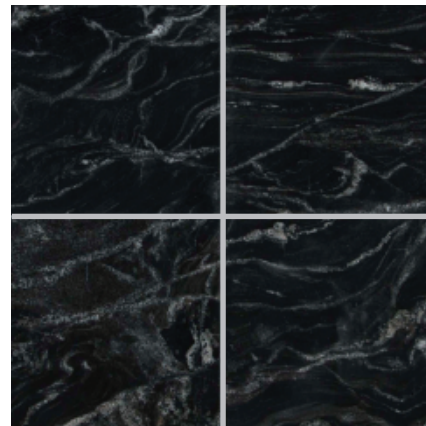

Granite 天然御影石

ストリーム ブラック (本磨き)

- ⚠ 注意事項**
- ピンク色のクリスタルが入る場合があります。
 - カタログ写真やカットサンプルと実際の商品とは色・柄等が異なる場合がありますので、あらかじめご了承下さい。
 - 天然石の為、色・柄模様にはバラツキがありますので施工前に仮置きをして全体のバランスを考えて施工して下さい。

品番	形状名	実寸法 (mm)	入数 / 重量 (ケース)
OG73-4	400角平	400×400×13	5枚 / 約27kg
OG73-5	600角平	600×600×15	1枚 / 約14kg
OG73-6	400×600角平	400×600×13	5枚 / 約40kg