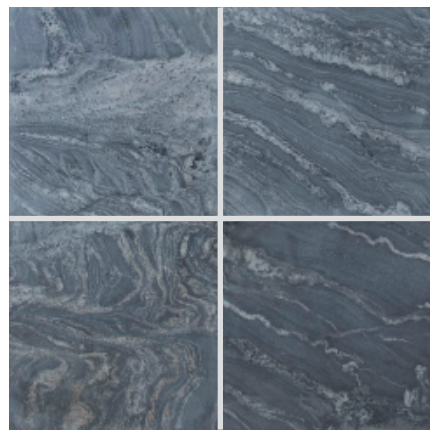

Granite 天然御影石

ストリーム グレー (本磨き)

- ▲ 注意事項**
- 1枚の中でも白とグレーの柄の入り具合が、まちまちで流れも一定しません。柄の少ない商品が含まれる場合があります。
 - カタログ写真やカットサンプルと実際の商品とは色・柄等が異なる場合がありますので、あらかじめご了承ください。
 - 天然石の為、色・柄模様にはバラツキがありますので施工前に仮置きをして全体のバランスを考えて施工して下さい。

品番	形状名	実寸法 (mm)	入数 / 重量 (ケース)
OG76-4	400角平	400×400×13	5枚 / 約27kg
OG76-5	600角平	600×600×15	1枚 / 約14kg
OG76-3	300×600角平	300×600×13	5枚 / 約30kg

ストリーム グレー (バーナー)

- ▲ 注意事項**
- 1枚の中でも白とグレーの柄の入り具合が、まちまちで流れも一定しません。柄の少ない商品が含まれる場合があります。
 - カタログ写真やカットサンプルと実際の商品とは色・柄等が異なる場合がありますので、あらかじめご了承ください。
 - 天然石の為、色・柄模様にはバラツキがありますので施工前に仮置きをして全体のバランスを考えて施工して下さい。

品番	形状名	実寸法 (mm)	入数 / 重量 (ケース)
OF76-4	400角平	400×400×13	5枚 / 約27kg
OF76-5	600角平	600×600×15	1枚 / 約14kg
OF76-3	300×600角平	300×600×13	5枚 / 約30kg

ストリーム グレー (水磨き)

- ▲ 注意事項**
- 1枚の中でも白とグレーの柄の入り具合が、まちまちで流れも一定しません。柄の少ない商品が含まれる場合があります。
 - カタログ写真やカットサンプルと実際の商品とは色・柄等が異なる場合がありますので、あらかじめご了承ください。
 - 天然石の為、色・柄模様にはバラツキがありますので施工前に仮置きをして全体のバランスを考えて施工して下さい。