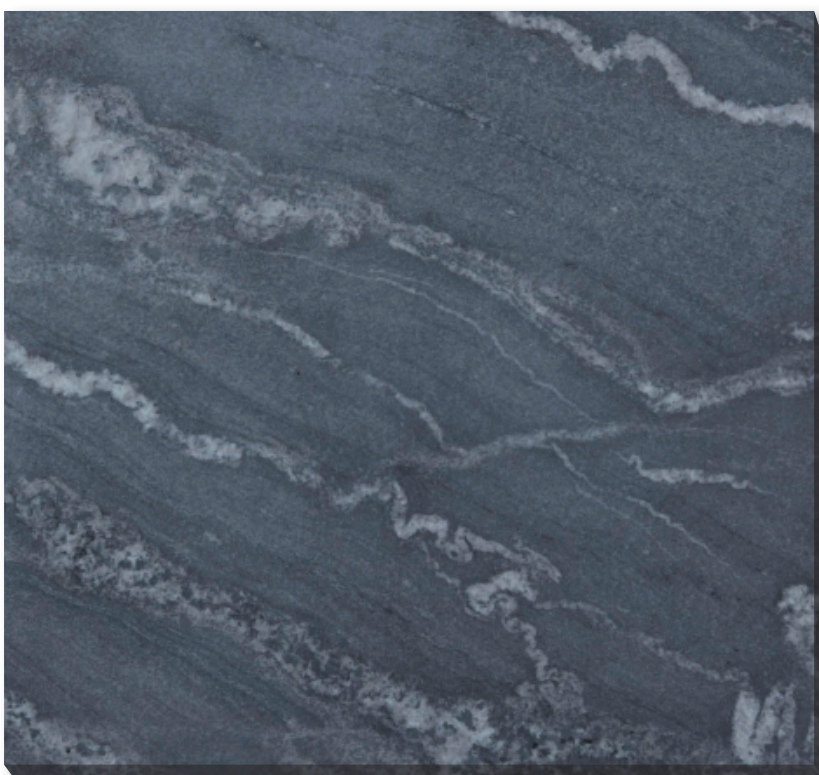

1. **▲ 注意事項**
2. 1枚の中でも白とグレーの柄の入り具合が、まちまちで流れも一定しません。柄の少ない商品が含まれる場合があります。
   - カタログ写真やカットサンプルと実際の商品とは色・柄等が異なる場合がありますので、あらかじめご了承ください。
   - 天然石の為、色・柄模様にはバラツキがありますので施工前に仮置きをして全体のバランスを考えて施工して下さい。

品番	形状名	実寸法 (mm)	入数 / 重量 (ケース)
OF76-4	400角平	400×400×13	5枚 / 約27kg
OF76-5	600角平	600×600×15	1枚 / 約14kg
OF76-3	300×600角平	300×600×13	5枚 / 約30kg