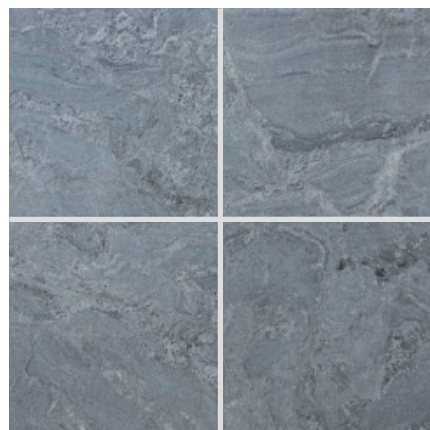

Granite 天然御影石

ストリーム グレー (本磨き)

- ▲ 注意事項**
- 1枚の中でも白とグレーの柄の入り具合が、まちまちで流れも一定しません。柄の少ない商品が含まれる場合があります。
 - カタログ写真やカットサンプルと実際の商品とは色・柄等が異なる場合がありますので、あらかじめご了承ください。
 - 天然石の為、色・柄模様にはバラツキがありますので施工前に仮置きをして全体のバランスを考えて施工して下さい。

品番	形状名	実寸法 (mm)	入数 / 重量 (ケース)
OG76-4	400角平	400×400×13	5枚 / 約27kg
OG76-5	600角平	600×600×15	1枚 / 約14kg
OG76-3	300×600角平	300×600×13	5枚 / 約30kg

ストリーム グレー (バーナー)

- ▲ 注意事項**
- 1枚の中でも白とグレーの柄の入り具合が、まちまちで流れも一定しません。柄の少ない商品が含まれる場合があります。
 - カタログ写真やカットサンプルと実際の商品とは色・柄等が異なる場合がありますので、あらかじめご了承ください。
 - 天然石の為、色・柄模様にはバラツキがありますので施工前に仮置きをして全体のバランスを考えて施工して下さい。

品番	形状名	実寸法 (mm)	入数 / 重量 (ケース)
OF76-4	400角平	400×400×13	5枚 / 約27kg
OF76-5	600角平	600×600×15	1枚 / 約14kg
OF76-3	300×600角平	300×600×13	5枚 / 約30kg

ストリーム グレー (水磨き)

- ▲ 注意事項**
- 1枚の中でも白とグレーの柄の入り具合が、まちまちで流れも一定しません。柄の少ない商品が含まれる場合があります。
 - カタログ写真やカットサンプルと実際の商品とは色・柄等が異なる場合がありますので、あらかじめご了承ください。
 - 天然石の為、色・柄模様にはバラツキがありますので施工前に仮置きをして全体のバランスを考えて施工して下さい。