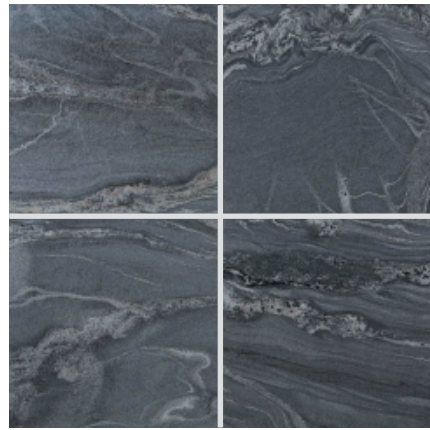

Granite 天然御影石

ストリーム グレー (本磨き)

- ▲ 注意事項**
- 1枚の中でも白とグレーの柄の入り具合が、まちまちで流れも一定しません。柄の少ない商品が含まれる場合があります。
 - カタログ写真やカットサンプルと実際の商品とは色・柄等が異なる場合がありますので、あらかじめご了承ください。
 - 天然石の為、色・柄模様にはバラツキがありますので施工前に仮置きをして全体のバランスを考えて施工して下さい。

品番	形状名	実寸法 (mm)	入数 / 重量 (ケース)
OG76-4	400角平	400×400×13	5枚 / 約27kg
OG76-5	600角平	600×600×15	1枚 / 約14kg
OG76-3	300×600角平	300×600×13	5枚 / 約30kg

ストリーム グレー (バーナー)

- ▲ 注意事項**
- 1枚の中でも白とグレーの柄の入り具合が、まちまちで流れも一定しません。柄の少ない商品が含まれる場合があります。
 - カタログ写真やカットサンプルと実際の商品とは色・柄等が異なる場合がありますので、あらかじめご了承ください。
 - 天然石の為、色・柄模様にはバラツキがありますので施工前に仮置きをして全体のバランスを考えて施工して下さい。

品番	形状名	実寸法 (mm)	入数 / 重量 (ケース)
OF76-4	400角平	400×400×13	5枚 / 約27kg
OF76-5	600角平	600×600×15	1枚 / 約14kg
OF76-3	300×600角平	300×600×13	5枚 / 約30kg

ストリーム グレー (水磨き)

- ▲ 注意事項**
- 1枚の中でも白とグレーの柄の入り具合が、まちまちで流れも一定しません。柄の少ない商品が含まれる場合があります。
 - カタログ写真やカットサンプルと実際の商品とは色・柄等が異なる場合がありますので、あらかじめご了承ください。
 - 天然石の為、色・柄模様にはバラツキがありますので施工前に仮置きをして全体のバランスを考えて施工して下さい。