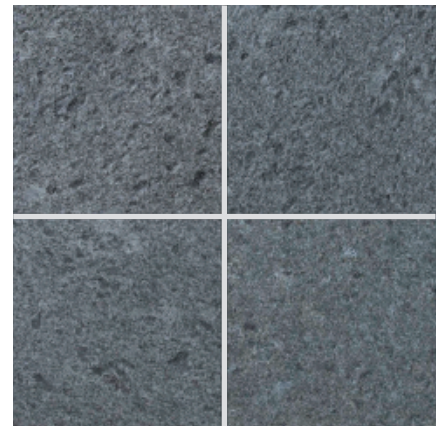

Granite 天然御影石

シルバー ブロンズ (本磨き)

400
角
OG64-4

- ⚠ 注意事項**
- カタログ写真やカットサンプルと実際の商品とは色・柄等が異なる場合がありますので、あらかじめご了承下さい。
 - 天然石の為、色・柄模様にはバラツキがありますので施工前に仮置きをして全体のバランスを考えて施工して下さい。

品 番	形 状 名	実寸法 (mm)	入数 / 重量 (ケース)
OG64-4	400 角平	400×400×13	5 枚 / 約 27kg

シルバー ブロンズ (バーナー)

400
角
OF64-4

- ⚠ 注意事項**
- カタログ写真やカットサンプルと実際の商品とは色・柄等が異なる場合がありますので、あらかじめご了承下さい。
 - 天然石の為、色・柄模様にはバラツキがありますので施工前に仮置きをして全体のバランスを考えて施工して下さい。

品 番	形 状 名	実寸法 (mm)	入数 / 重量 (ケース)
OF64-4	400 角平	400×400×13	5 枚 / 約 27kg