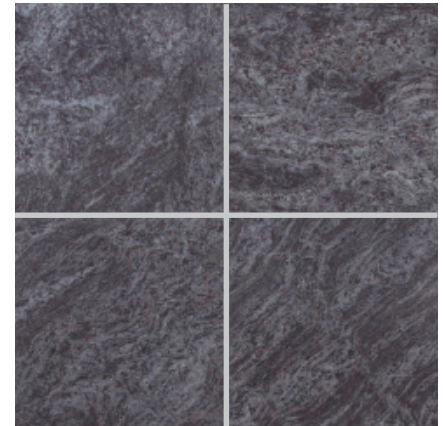

Granite 天然御影石

ブルー ラグーン (本磨き)

300角 OG25-2
400角 OG25-4

- ⚠ 注意事項**
- 柄模様は一定ではありません。
 - カタログ写真やカットサンプルと実際の商品とは色・柄等が異なる場合がありますので、あらかじめご了承下さい。
 - 天然石の為、色・柄模様にはバラツキがありますので施工前に仮置きをして全体のバランスを考えて施工して下さい。

| 品番 | 形状名 | 実寸法 (mm) | 入数 / 重量 (ケース) |
|--------|-------|------------|---------------|
| OG25-2 | 300角平 | 300×300×13 | 8枚 / 約25kg |
| OG25-4 | 400角平 | 400×400×13 | 5枚 / 約27kg |

ブルー ラグーン (バーナー)

300角 OF25-2
400角 OF25-4

- ⚠ 注意事項**
- 柄模様は一定ではありません。
 - カタログ写真やカットサンプルと実際の商品とは色・柄等が異なる場合がありますので、あらかじめご了承下さい。
 - 天然石の為、色・柄模様にはバラツキがありますので施工前に仮置きをして全体のバランスを考えて施工して下さい。

| 品番 | 形状名 | 実寸法 (mm) | 入数 / 重量 (ケース) |
|--------|-------|------------|---------------|
| OF25-2 | 300角平 | 300×300×13 | 8枚 / 約25kg |
| OF25-4 | 400角平 | 400×400×13 | 5枚 / 約27kg |