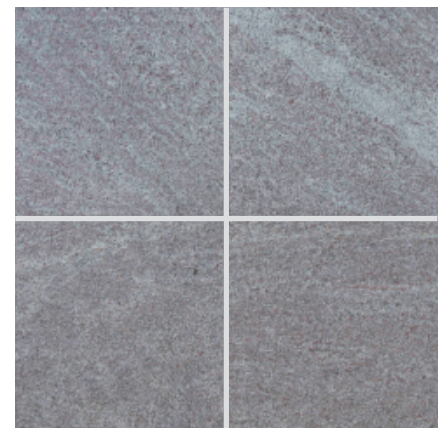

Granite 天然御影石

ブルー ラグーン (本磨き)

300角 OG25-2
400角 OG25-4

- ⚠ 注意事項**
- 柄模様は一定ではありません。
 - カタログ写真やカットサンプルと実際の商品とは色・柄等が異なる場合がありますので、あらかじめご了承下さい。
 - 天然石の為、色・柄模様にはバラツキがありますので施工前に仮置きをして全体のバランスを考えて施工して下さい。

| 品番 | 形状名 | 実寸法 (mm) | 入数 / 重量 (ケース) |
|--------|-------|------------|---------------|
| OG25-2 | 300角平 | 300×300×13 | 8枚 / 約25kg |
| OG25-4 | 400角平 | 400×400×13 | 5枚 / 約27kg |

ブルー ラグーン (バーナー)

300角 OF25-2
400角 OF25-4

- ⚠ 注意事項**
- 柄模様は一定ではありません。
 - カタログ写真やカットサンプルと実際の商品とは色・柄等が異なる場合がありますので、あらかじめご了承下さい。
 - 天然石の為、色・柄模様にはバラツキがありますので施工前に仮置きをして全体のバランスを考えて施工して下さい。

| 品番 | 形状名 | 実寸法 (mm) | 入数 / 重量 (ケース) |
|--------|-------|------------|---------------|
| OF25-2 | 300角平 | 300×300×13 | 8枚 / 約25kg |
| OF25-4 | 400角平 | 400×400×13 | 5枚 / 約27kg |