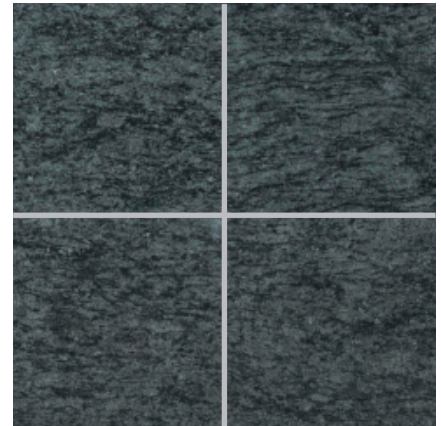

Granite 天然御影石

オリーブ グリーン (本磨き)

400
角

OG77-4

- ⚠ 注意事項**
- カタログ写真やカットサンプルと実際の商品とは色・柄等が異なる場合がありますので、あらかじめご了承下さい。
 - 天然石の為、色・柄模様にはバラツキがありますので施工前に仮置きをして全体のバランスを考えて施工して下さい。

品 番	形 状 名	実寸法 (mm)	入数 / 重量 (ケース)
OG77-4	400 角平	400×400×13	5 枚 / 約 27kg

オリーブ グリーン (バーナー)

400
角

OF77-4

- ⚠ 注意事項**
- カタログ写真やカットサンプルと実際の商品とは色・柄等が異なる場合がありますので、あらかじめご了承下さい。
 - 天然石の為、色・柄模様にはバラツキがありますので施工前に仮置きをして全体のバランスを考えて施工して下さい。

品 番	形 状 名	実寸法 (mm)	入数 / 重量 (ケース)
OF77-4	400 角平	400×400×13	5 枚 / 約 27kg