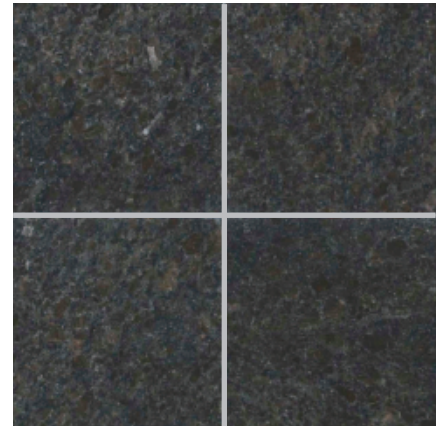

# Granite 天然御影石

インペリアル ブラウン (本磨き)

400  
角

OG72-4

- ⚠ 注意事項**
- カタログ写真やカットサンプルと実際の商品とは色・柄等が異なる場合がありますので、あらかじめご了承ください。
  - 天然石の為、色・柄模様にはバラツキがありますので施工前に仮置きをして全体のバランスを考えて施工して下さい。

品 番	形 状 名	実寸法 (mm)	入数 / 重量 (ケース)
OG72-4	400 角平	400×400×13	5 枚 / 約 27kg

インペリアル ブラウン (バーナー)

400  
角

OF72-4

- ⚠ 注意事項**
- カタログ写真やカットサンプルと実際の商品とは色・柄等が異なる場合がありますので、あらかじめご了承ください。
  - 天然石の為、色・柄模様にはバラツキがありますので施工前に仮置きをして全体のバランスを考えて施工して下さい。

品 番	形 状 名	実寸法 (mm)	入数 / 重量 (ケース)
OF72-4	400 角平	400×400×13	5 枚 / 約 27kg