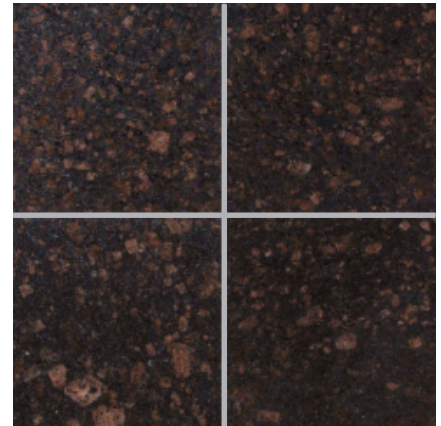

Granite 天然御影石

タン ブラウン (本磨き)

OG55-2 OG55-4

- ⚠ 注意事項**
- カタログ写真やカットサンプルと実際の商品とは色・柄等が異なる場合がありますので、あらかじめご了承ください。
 - 天然石の為、色・柄模様にはバラツキがありますので施工前に仮置きをして全体のバランスを考えて施工して下さい。

品番	形状名	実寸法 (mm)	入数 / 重量 (ケース)
OG55-2	300角平	300×300×13	8枚 / 約25kg
OG55-4	400角平	400×400×13	5枚 / 約27kg

タン ブラウン (バーナー)

OF55-2 OF55-4

- ⚠ 注意事項**
- カタログ写真やカットサンプルと実際の商品とは色・柄等が異なる場合がありますので、あらかじめご了承ください。
 - 天然石の為、色・柄模様にはバラツキがありますので施工前に仮置きをして全体のバランスを考えて施工して下さい。

品番	形状名	実寸法 (mm)	入数 / 重量 (ケース)
OF55-2	300角平	300×300×13	8枚 / 約25kg
OF55-4	400角平	400×400×13	5枚 / 約27kg