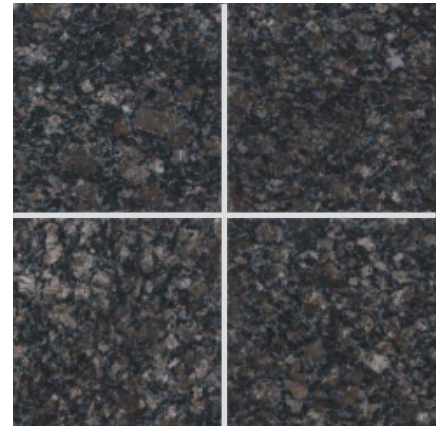

Granite 天然御影石

サファイア ブラウン (本磨き)

300角 400角 300×600
OG20-2 OG20-4 OG20-3

- ⚠ 注意事項**
- カタログ写真やカットサンプルと実際の商品とは色・柄等が異なる場合がありますので、あらかじめご了承下さい。
 - 天然石の為、色・柄模様にはバラツキがありますので施工前に仮置きをして全体のバランスを考えて施工して下さい。

品番	形状名	実寸法 (mm)	入数 / 重量 (ケース)
OG20-2	300角平	300×300×13	8枚 / 約25kg
OG20-4	400角平	400×400×13	5枚 / 約27kg
OG20-3	300×600角平	300×600×13	5枚 / 約30kg

サファイア ブラウン (バーナー)

300角 400角 300×600
OF20-2 OF20-4 OF20-3

- ⚠ 注意事項**
- カタログ写真やカットサンプルと実際の商品とは色・柄等が異なる場合がありますので、あらかじめご了承下さい。
 - 天然石の為、色・柄模様にはバラツキがありますので施工前に仮置きをして全体のバランスを考えて施工して下さい。

品番	形状名	実寸法 (mm)	入数 / 重量 (ケース)
OF20-2	300角平	300×300×13	8枚 / 約25kg
OF20-4	400角平	400×400×13	5枚 / 約27kg
OF20-3	300×600角平	300×600×13	5枚 / 約30kg