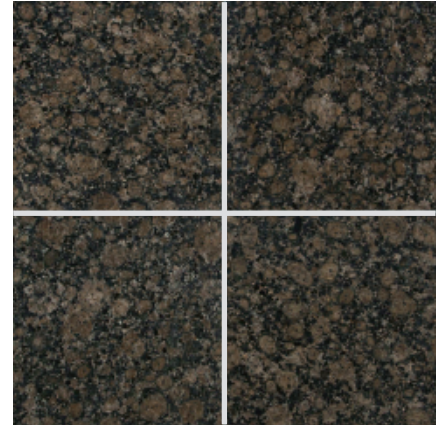

Granite 天然御影石

バルチック ブラウン (本磨き)

OG17-2 OG17-4 OG17-3

- ⚠ 注意事項**
- カタログ写真やカットサンプルと実際の商品とは色・柄等が異なる場合がありますので、あらかじめご了承ください。
 - 天然石の為、色・柄模様にはバラツキがありますので施工前に仮置きをして全体のバランスを考えて施工して下さい。

品番	形状名	実寸法 (mm)	入数 / 重量 (ケース)
OG17-2	300角平	300×300×13	8枚 / 約25kg
OG17-4	400角平	400×400×13	5枚 / 約27kg
OG17-3	300×600角平	300×600×13	5枚 / 約30kg

バルチック ブラウン (バーナー)

OF17-2 OF17-4 OF17-3

- ⚠ 注意事項**
- カタログ写真やカットサンプルと実際の商品とは色・柄等が異なる場合がありますので、あらかじめご了承ください。
 - 天然石の為、色・柄模様にはバラツキがありますので施工前に仮置きをして全体のバランスを考えて施工して下さい。

品番	形状名	実寸法 (mm)	入数 / 重量 (ケース)
OF17-2	300角平	300×300×13	8枚 / 約25kg
OF17-4	400角平	400×400×13	5枚 / 約27kg
OF17-3	300×600角平	300×600×13	5枚 / 約30kg