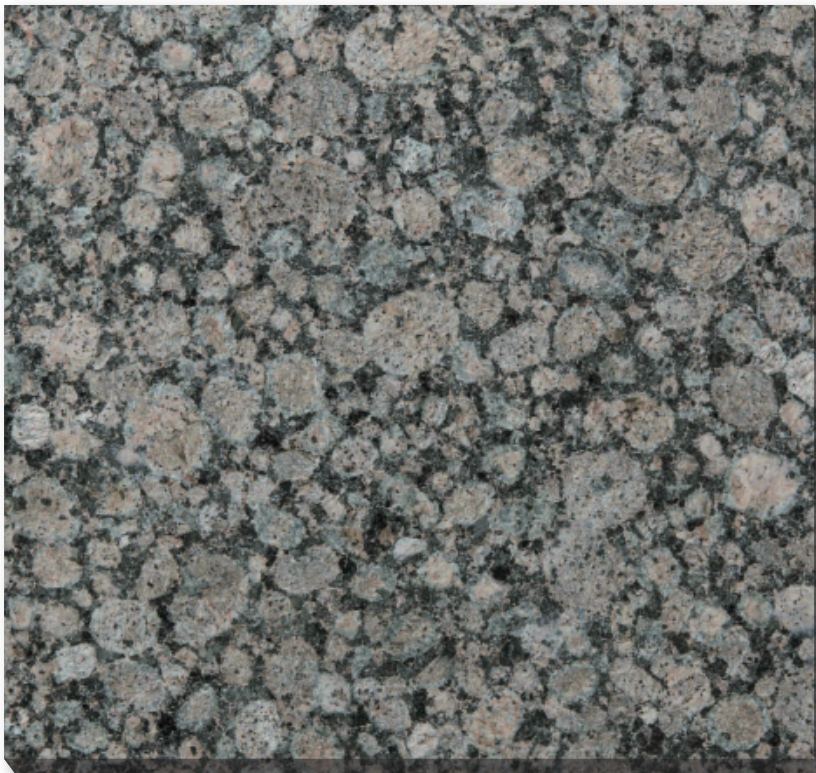

Granite 天然御影石

バルチック ブラウン (本磨き)

OG17-2 OG17-4 OG17-3

- ⚠ 注意事項**
- カタログ写真やカットサンプルと実際の商品とは色・柄等が異なる場合がありますので、あらかじめご了承ください。
 - 天然石の為、色・柄模様にはバラツキがありますので施工前に仮置きをして全体のバランスを考えて施工して下さい。

品番	形状名	実寸法 (mm)	入数 / 重量 (ケース)
OG17-2	300角平	300×300×13	8枚 / 約25kg
OG17-4	400角平	400×400×13	5枚 / 約27kg
OG17-3	300×600角平	300×600×13	5枚 / 約30kg

バルチック ブラウン (バーナー)

OF17-2 OF17-4 OF17-3

- ⚠ 注意事項**
- カタログ写真やカットサンプルと実際の商品とは色・柄等が異なる場合がありますので、あらかじめご了承ください。
 - 天然石の為、色・柄模様にはバラツキがありますので施工前に仮置きをして全体のバランスを考えて施工して下さい。

品番	形状名	実寸法 (mm)	入数 / 重量 (ケース)
OF17-2	300角平	300×300×13	8枚 / 約25kg
OF17-4	400角平	400×400×13	5枚 / 約27kg
OF17-3	300×600角平	300×600×13	5枚 / 約30kg