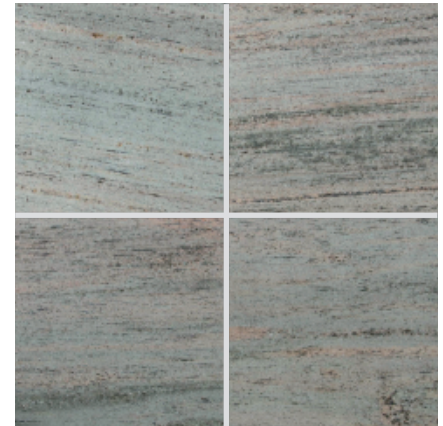

# Granite 天然御影石

## コーラル リーフ (本磨き)

400  
角

OG70-4

- ⚠ 注意事項**
- 色幅や柄模様の変化が大きいです。
  - カタログ写真やカットサンプルと実際の商品とは色・柄等が異なる場合がありますので、あらかじめご了承下さい。
  - 天然石の為、色・柄模様にはバラツキがありますので施工前に仮置きをして全体のバランスを考えて施工して下さい。

品 番	形 状 名	実寸法 (mm)	入数 / 重量 (ケース)
OG70-4	400角平	400×400×13	5 枚 / 約 27kg

## コーラル リーフ (バーナー)

400  
角

OF70-4

- ⚠ 注意事項**
- 色幅や柄模様の変化が大きいです。
  - カタログ写真やカットサンプルと実際の商品とは色・柄等が異なる場合がありますので、あらかじめご了承下さい。
  - 天然石の為、色・柄模様にはバラツキがありますので施工前に仮置きをして全体のバランスを考えて施工して下さい。

品 番	形 状 名	実寸法 (mm)	入数 / 重量 (ケース)
OF70-4	400角平	400×400×13	5 枚 / 約 27kg