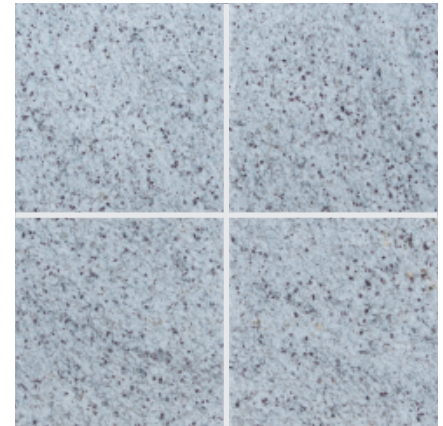

Granite 天然御影石

ムーン ホワイト (本磨き)

400
角

OG79-4

- ⚠ 注意事項**
- カタログ写真やカットサンプルと実際の商品とは色・柄等が異なる場合がありますので、あらかじめご了承ください。
 - 天然石の為、色・柄模様にはバラツキがありますので施工前に仮置きをして全体のバランスを考えて施工して下さい。

品番	形状名	実寸法 (mm)	入数 / 重量 (ケース)
OG79-4	400角平	400×400×13	5枚 / 約27kg

ムーン ホワイト (バーナー)

400
角

OF79-4

- ⚠ 注意事項**
- カタログ写真やカットサンプルと実際の商品とは色・柄等が異なる場合がありますので、あらかじめご了承ください。
 - 天然石の為、色・柄模様にはバラツキがありますので施工前に仮置きをして全体のバランスを考えて施工して下さい。

品番	形状名	実寸法 (mm)	入数 / 重量 (ケース)
OF79-4	400角平	400×400×13	5枚 / 約27kg