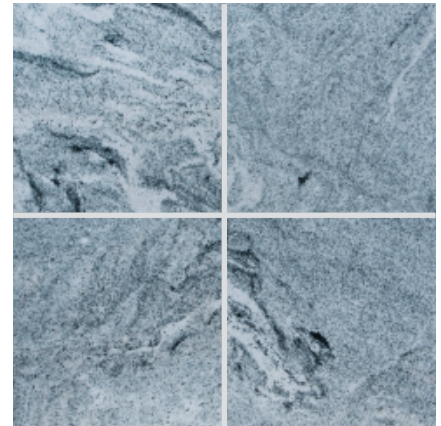

Granite 天然御影石

ストリーム ホワイト (本磨き)

- ⚠ 注意事項**
- 1枚の中でも白と黒の柄の入り具合が、まちまちで流れも一定しません。柄の少ない商品が含まれる場合があります。
 - カタログ写真やカットサンプルと実際の商品とは色・柄等が異なる場合がありますので、あらかじめご了承下さい。
 - 天然石の為、色・柄模様にはバラツキがありますので施工前に仮置きをして全体のバランスを考えて施工して下さい。

品番	形状名	実寸法 (mm)	入数 / 重量 (ケース)
OG75-4	400角平	400×400×13	5枚 / 約27kg
OG75-5	600角平	600×600×15	1枚 / 約14kg
OG75-3	300×600角平	300×600×13	5枚 / 約30kg

ストリーム ホワイト (バーナー)

- ⚠ 注意事項**
- 1枚の中でも白と黒の柄の入り具合が、まちまちで流れも一定しません。柄の少ない商品が含まれる場合があります。
 - カタログ写真やカットサンプルと実際の商品とは色・柄等が異なる場合がありますので、あらかじめご了承下さい。
 - 天然石の為、色・柄模様にはバラツキがありますので施工前に仮置きをして全体のバランスを考えて施工して下さい。

品番	形状名	実寸法 (mm)	入数 / 重量 (ケース)
OF75-4	400角平	400×400×13	5枚 / 約27kg
OF75-5	600角平	600×600×15	1枚 / 約14kg
OF75-3	300×600角平	300×600×13	5枚 / 約30kg