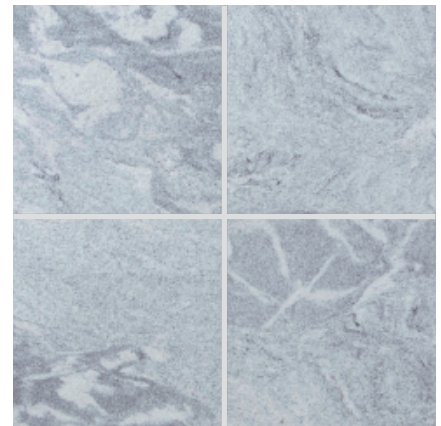

Granite 天然御影石

ストリーム ホワイト (本磨き)

- ⚠ 注意事項**
- 1枚の中でも白と黒の柄の入り具合が、まちまちで流れも一定しません。柄の少ない商品が含まれる場合があります。
 - カタログ写真やカットサンプルと実際の商品とは色・柄等が異なる場合がありますので、あらかじめご了承下さい。
 - 天然石の為、色・柄模様にはバラツキがありますので施工前に仮置きをして全体のバランスを考えて施工して下さい。

品番	形状名	実寸法 (mm)	入数 / 重量 (ケース)
OG75-4	400角平	400×400×13	5枚 / 約27kg
OG75-5	600角平	600×600×15	1枚 / 約14kg
OG75-3	300×600角平	300×600×13	5枚 / 約30kg

ストリーム ホワイト (バーナー)

- ⚠ 注意事項**
- 1枚の中でも白と黒の柄の入り具合が、まちまちで流れも一定しません。柄の少ない商品が含まれる場合があります。
 - カタログ写真やカットサンプルと実際の商品とは色・柄等が異なる場合がありますので、あらかじめご了承下さい。
 - 天然石の為、色・柄模様にはバラツキがありますので施工前に仮置きをして全体のバランスを考えて施工して下さい。

品番	形状名	実寸法 (mm)	入数 / 重量 (ケース)
OF75-4	400角平	400×400×13	5枚 / 約27kg
OF75-5	600角平	600×600×15	1枚 / 約14kg
OF75-3	300×600角平	300×600×13	5枚 / 約30kg