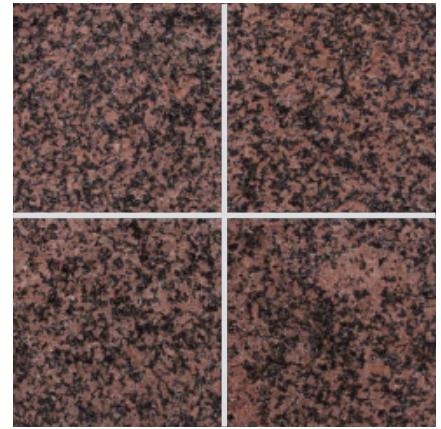

Granite 天然御影石

バルモラル レッド (本磨き)

- ⚠ 注意事項**
- カタログ写真やカットサンプルと実際の商品とは色・柄等が異なる場合がありますので、あらかじめご了承下さい。
 - 天然石の為、色・柄模様にはバラツキがありますので施工前に仮置きをして全体のバランスを考えて施工して下さい。

品番	形状名	実寸法 (mm)	入数 / 重量 (ケース)
OG3-1	300角平	300×300×10	10枚 / 約24kg
OG3-2	300角平	300×300×13	8枚 / 約25kg
OG3-4	400角平	400×400×13	5枚 / 約27kg
OG3-3	300×600角平	300×600×13	5枚 / 約30kg

バルモラル レッド (バーナー)

- ⚠ 注意事項**
- カタログ写真やカットサンプルと実際の商品とは色・柄等が異なる場合がありますので、あらかじめご了承下さい。
 - 天然石の為、色・柄模様にはバラツキがありますので施工前に仮置きをして全体のバランスを考えて施工して下さい。

品番	形状名	実寸法 (mm)	入数 / 重量 (ケース)
OF3-2	300角平	300×300×13	8枚 / 約25kg
OF3-4	400角平	400×400×13	5枚 / 約27kg
OF3-3	300×600角平	300×600×13	5枚 / 約30kg