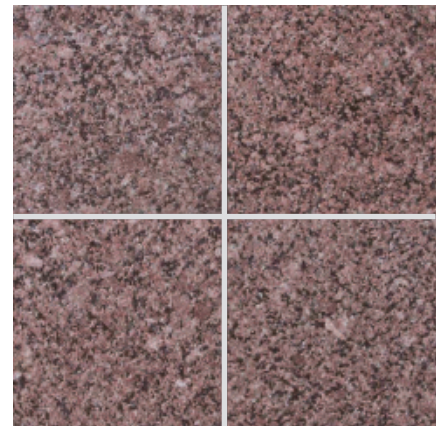

Granite 天然御影石

ニューインペリアル レッド (本磨き)

- ⚠ 注意事項**
- カタログ写真やカットサンプルと実際の商品とは色・柄等が異なる場合がありますので、あらかじめご了承ください。
 - 天然石の為、色・柄模様にはバラツキがありますので施工前に仮置きをして全体のバランスを考えて施工して下さい。

品番	形状名	実寸法 (mm)	入数 / 重量 (ケース)
OG6-1	300角平	300×300×10	10枚 / 約24kg
OG6-2	300角平	300×300×13	8枚 / 約25kg
OG6-4	400角平	400×400×13	5枚 / 約27kg
OG6-5	600角平	600×600×20	1枚 / 約19kg
OG6-3	300×600角平	300×600×13	5枚 / 約30kg

ニューインペリアル レッド (バーナー)

- ⚠ 注意事項**
- カタログ写真やカットサンプルと実際の商品とは色・柄等が異なる場合がありますので、あらかじめご了承ください。
 - 天然石の為、色・柄模様にはバラツキがありますので施工前に仮置きをして全体のバランスを考えて施工して下さい。

品番	形状名	実寸法 (mm)	入数 / 重量 (ケース)
OF6-2	300角平	300×300×13	8枚 / 約25kg
OF6-4	400角平	400×400×13	5枚 / 約27kg
OF6-5	600角平	600×600×20	1枚 / 約19kg
OF6-3	300×600角平	300×600×13	5枚 / 約30kg