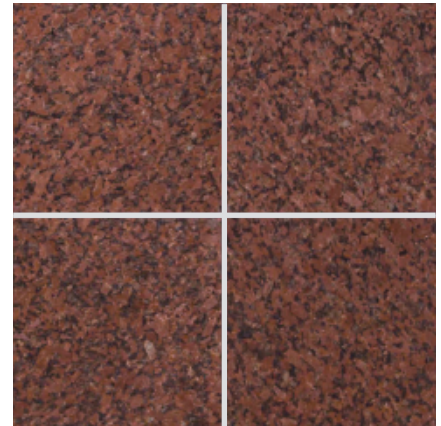

Granite 天然御影石

カパオ ボニート (本磨き)

- ⚠ 注意事項**
- 原石により色の濃淡、石目の大小があります。
 - カタログ写真やカットサンプルと実際の商品とは色・柄等が異なる場合がありますので、あらかじめご了承下さい。
 - 天然石の為、色・柄模様にはバラツキがありますので施工前に仮置きをして全体のバランスを考えて施工して下さい。

品番	形状名	実寸法 (mm)	入数 / 重量 (ケース)
OG10-1	300角平	300×300×10	10枚 / 約24kg
OG10-2	300角平	300×300×13	8枚 / 約25kg
OG10-4	400角平	400×400×13	5枚 / 約27kg
OG10-5	600角平	600×600×20	1枚 / 約19kg
OG10-3	300×600角平	300×600×13	5枚 / 約30kg

カパオ ボニート (バーナー)

- ⚠ 注意事項**
- 原石により色の濃淡、石目の大小があります。
 - カタログ写真やカットサンプルと実際の商品とは色・柄等が異なる場合がありますので、あらかじめご了承下さい。
 - 天然石の為、色・柄模様にはバラツキがありますので施工前に仮置きをして全体のバランスを考えて施工して下さい。

品番	形状名	実寸法 (mm)	入数 / 重量 (ケース)
OF10-2	300角平	300×300×13	8枚 / 約25kg
OF10-4	400角平	400×400×13	5枚 / 約27kg
OF10-5	600角平	600×600×20	1枚 / 約19kg
OF10-3	300×600角平	300×600×13	5枚 / 約30kg